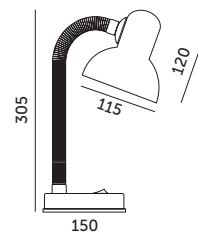

## Table lamp ŚMIESZEK 1xE27 Kobi

CZARNY  
BLACKBIAŁY  
WHITERÓŻOWY  
PINKCZERWONY  
REDNIEBIESKI  
BLUEZIELONY  
GREENŻÓŁTY  
YELLOW

- lampka biurkowa z możliwością dowolnego ukierunkowania klosza,  
- długość przewodu: 1,2 m,  
- lampka nie zawiera źródła światła.

- desk lamp with a fully adjustable shade,  
- cable length: approx. 1,2 m,  
- light source not included.

MODEL	SKU	KOLOR	WAGA NETTO [kg]	PAKOWANIE [szt.]	KOD EAN
MODEL	SKU	COLOR	NET WEIGHT [kg]	PACKING [pcs]	BARCODE
ŚMIESZEK 1XE27	001959	CZARNY BLACK	0,66	20	5906340216987
ŚMIESZEK 1XE27	001958	BIAŁY WHITE	0,66	20	5900605097892
ŚMIESZEK 1XE27	001962	RÓŻOWY PINK	0,66	20	5902201359190
ŚMIESZEK 1XE27	001960	CZERWONY RED	0,66	20	5906340218882
ŚMIESZEK 1XE27	001961	NIEBIESKI BLUE	0,66	20	5906340219599
ŚMIESZEK 1XE27	001963	ZIELONY GREEN	0,66	20	5906340219131
ŚMIESZEK 1XE27	001964	ŻÓŁTY YELLOW	0,66	20	5906340218875