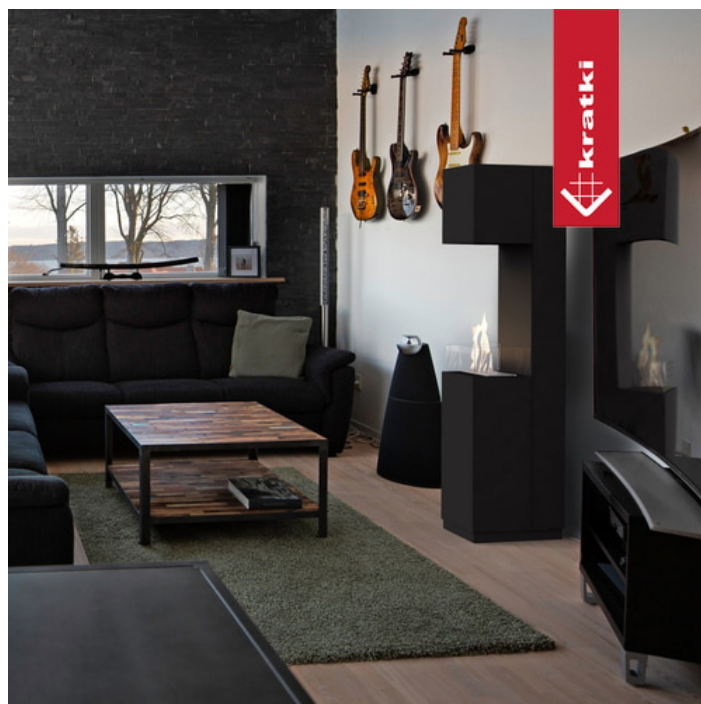

Biokominek portalowy SIERRA czarny z szybą TÜV

SKU: SIERRA/CZARNY/TUV/PRZESZKLENIE EAN:
5901350037683

2 610,00 zł

Dane techniczne

Ogólne

Wyposażenie dodatkowe	Przeszklenie
Kolor	Czarny
Materiał wykonania	Stal, Mdf
Pojemność biowładki	0,5
Długość linii ognia	25
Pojemnik na paliwo (wys x szer x gł) (cm)	5,2 x 30 x 10

Waga (kg)	49.74
Szerokość (cm)	40.8
Wysokość (cm)	170
Głębokość (cm)	40.5