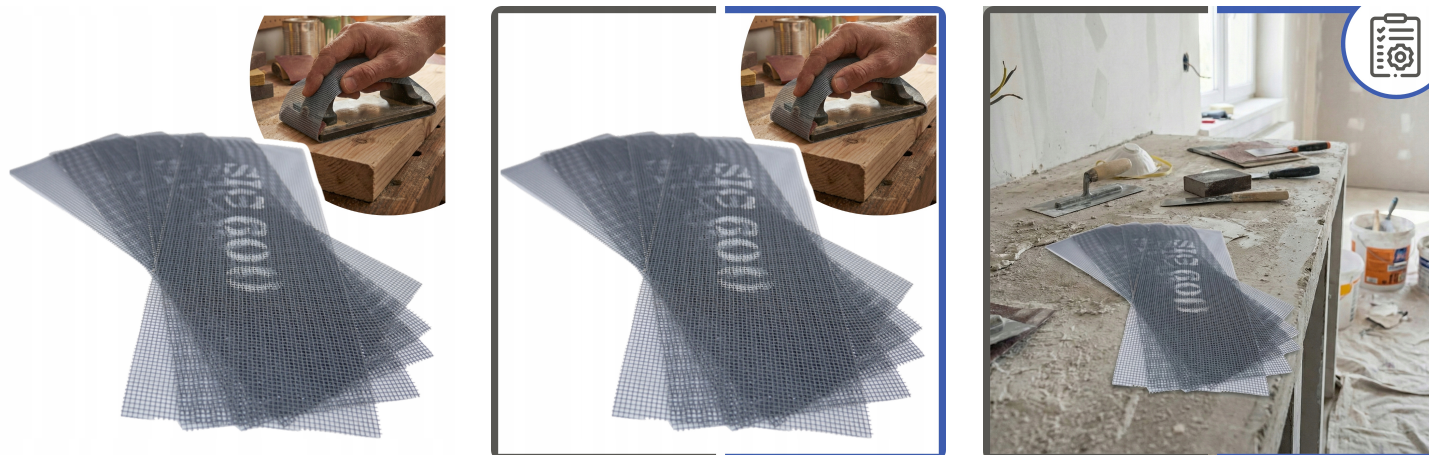

Siatka Ścierna Szlifierska Gradacja 240 - Zestaw 5 sztuk 110 x 280 mm

Galeria Produktu

Opis Produktu

Siatka szlifierska 240 - zestaw 5 sztuk

Profesjonalna siatka szlifierska przeznaczona do obróbki gładzi gipsowych, płyt K-G, szpachli, tynków i powierzchni malowanych. Produkt marki Maan zapewnia wysoką jakość szlifowania i długą żywotność.

Wymiary: 110 x 280 mm

Gradacja: P240

Dwustronny nasyp - zwiększa efektywność pracy

Nie zapycha się - pyłem szlifowanych elementów

Zastosowanie: - do szlifowania za pomocą pac szlifierskich

Ziarno: - węgiel krzemu

⚙️ PARAMETRY TECHNICZNE

Wymiary: 110 x 280 mm Ilość w zestawie: 5 sztuk Gradacja: P240 Marka: Maan Ziarno: węgiel krzemu Opis granulacji: na każdej sztuce Siatka posiada dwustronny nasyp, co znacząco zwiększa jej wydajność i żywotność podczas pracy.