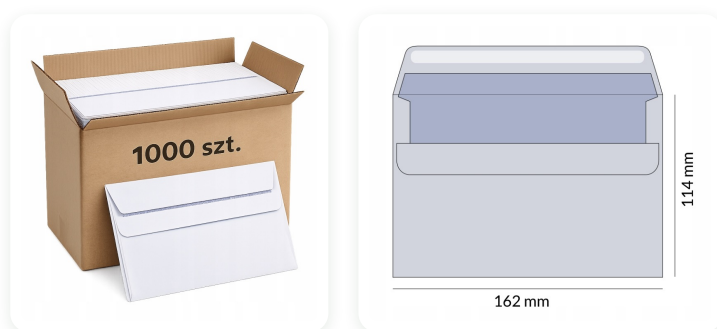

KOPERTY C6 114x162 mm BIAŁE SK SAMOPRZYLEPNE ZESTAW 1000 szt KARTON EKO

Opis produktu

Wysyłasz faktury, zaproszenia lub korespondencję firmową i potrzebujesz solidnych kopert w dużym pakiecie? Szukasz rozwiązania, które zapewni szybkie zamykanie bez użycia kleju czy zwilżania? Koperty C6 114x162 mm idealnie pasują do dokumentów A4 złożonych na cztery części oraz kartek okolicznościowych. Dzięki paskowi samoprzylepnemu SK zaklejasz kopertę jednym ruchem, oszczędzając czas przy masowej wysyłce. Zestaw 1000 sztuk w kartonie EKO to praktyczne rozwiązanie do biura, urzędu i punktu sprzedaży.

Dlaczego to świetny wybór?

- ✓ Format C6 114x162 mm
- ✓ Zamknięcie samoprzylepne SK
- ✓ Papier z recyklingu
- ✓ Duży zestaw 1000 sztuk
- ✓ Uniwersalny kolor biało-szary
- ✓ Pakowanie w kartonie
- ✓ Oszczędzasz czas przy wysyłce

Cechy produktu

- Marka Allbag
- Format C6 (114 x 162 mm)
- Okienko bez okienka
- Kolor biały
- EAN (GTIN) 5903760467975