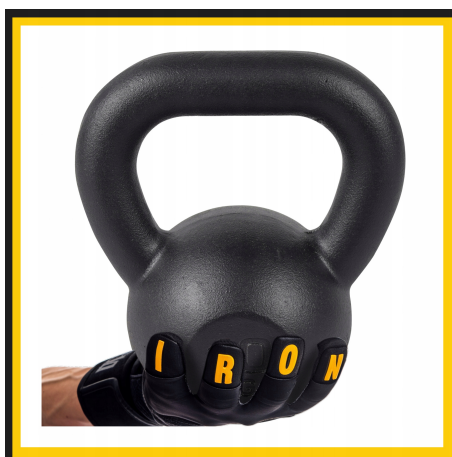

Kettlebell żeliwny 10kg odważnik kula kettle siłownia domowa fitness

Galeria Produktu

Opis Produktu

Rewolucja w treningu siłowym

□□□□

*

Kettlebell żeliwny 10kg to **wszecstronne narzędzie treningowe**, które zrewolucjonizuje Twoje podejście do ćwiczeń siłowych i kondycyjnych. Wykonany z **wysokiej jakości żeliwa**, gwarantuje trwałość i niezawodność podczas intensywnych sesji treningowych.

→

Kettlebell żeliwny 10kg

Parametry Techniczne

Parametr	Wartość
Kod producenta	KETTLEBELL 10KG

Marka	Kawmet
Model	KETTLEBELL 10KG
Waga	10 kg
Kolor dominujący	czarny
Rodzaj	żeliwne
Liczba sztuk w zestawie	1
Materiał wewnętrzny	żeliwo
Zestaw	nie
Waga produktu z opakowan	10
EAN (GTIN)	5903728888057
Stan	Nowy