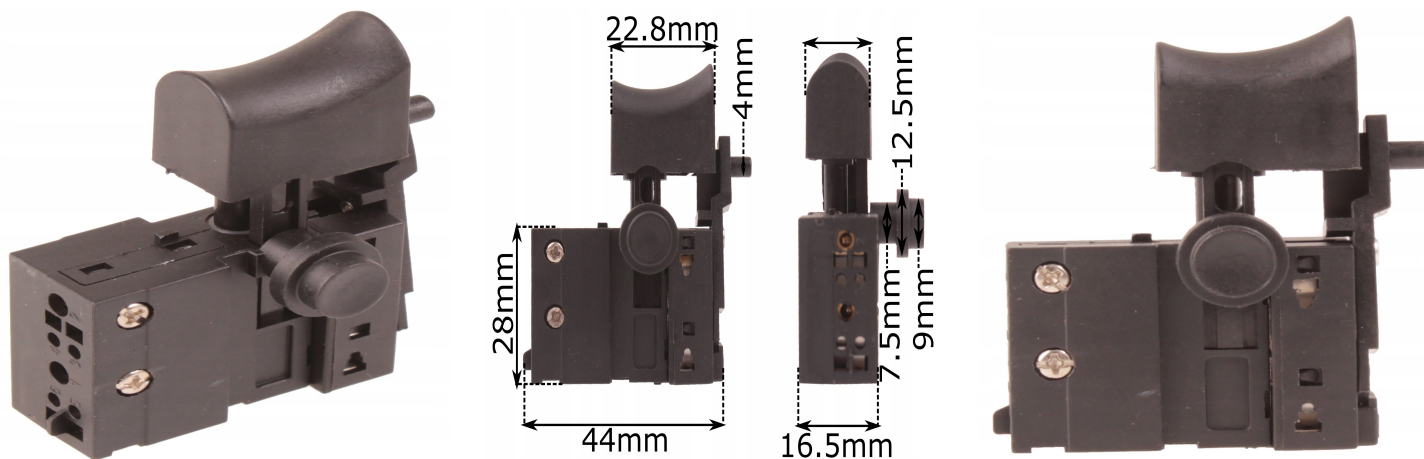

Wyłącznik do wiertarki

Galeria Produktu

Opis Produktu

Brak opisu

Parametry Techniczne

Parametr	Wartość
Kod producenta	43-CD543
Marka	LSP
Rodzaj	włącznik
Kod taryfy celnej	85365019
EAN (GTIN)	5903794708259
Stan	Nowy