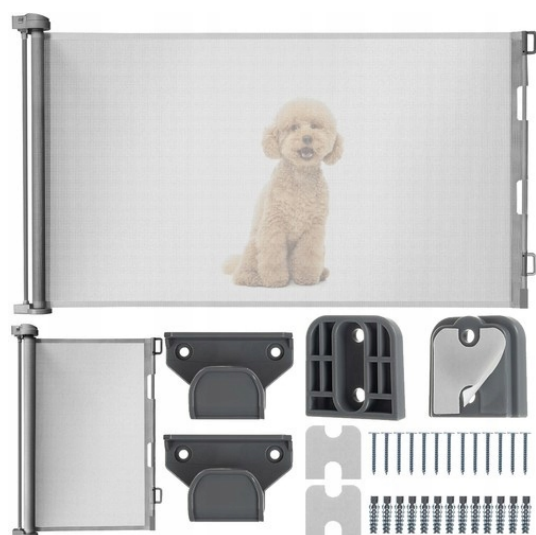

Bramka zabezpieczająca do drzwi Ruhhy 19381 - szara, łatwy montaż

Opis produktu:

Bramka zabezpieczająca Ruhhy 19381 to praktyczne rozwiązanie dla domów, które wymagają dodatkowego bezpieczeństwa. Dzięki możliwości rozwijania, łatwo dopasowuje się do różnorodnych przestrzeni. Klasyczny design i wytrzymałe materiały sprawiają, że bramka nie tylko pełni swoją funkcję, ale również dobrze komponuje się z każdym wnętrzem. Montaż jest prosty i szybki, co czyni ją jeszcze bardziej przyjazną dla użytkownika.

Dlaczego to świetny wybór?

- Łatwy montaż
- Uniwersalne zastosowanie
- Klasyczny design
- Kompaktowa konstrukcja
- Wytrzymałe materiały
- Bezpieczeństwo dzieci i zwierząt
- Prosta obsługa

Cechy produktu:

Kolor	Szary
Materiał	PVC, aluminium, ABS
Wymiary siatki	79 x 146 cm
Wymiary	85x13-157cm
Waga	1,6 kg
Montaż	Łatwy, wiertarka wymagana
Funkcja	Zabezpieczenie drzwi i schodów
Zestaw	Bramka, haczyki, zestaw montażowy