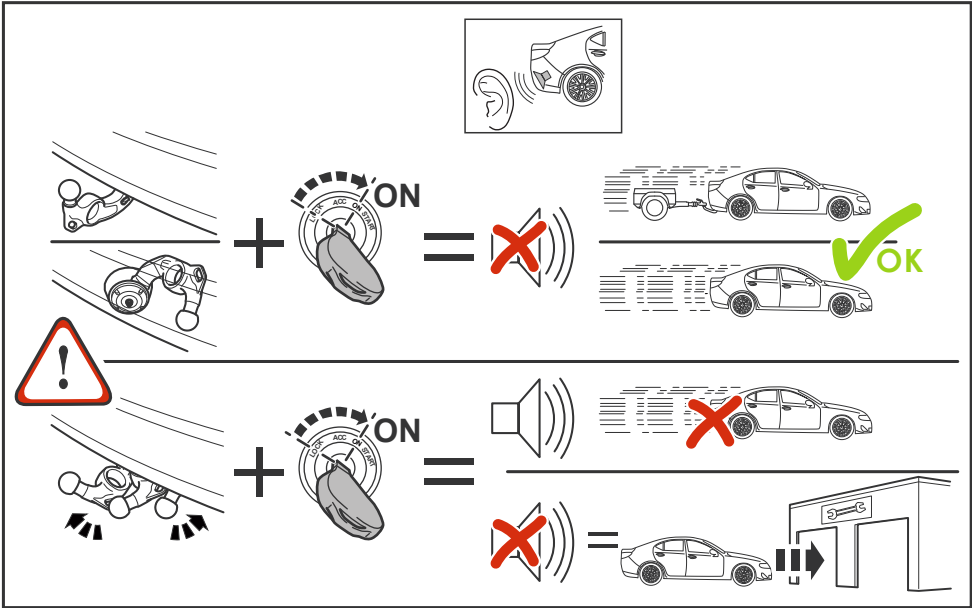

M5 - retractable tow ball

D Bedienungsanleitung	DK Betjeningsvejledning
GB Operating manual	N Bruksanvisning
H Kezelési útmutató	S Bruksanvisning
F Mode d'emploi	CZ Návod k obsluze
I Istruzioni per l'uso	E Instrucciones de manejo
P Instruções de uso	PL Instrukcja obsługi
NL Gebruiksaanwijzing	GR Οδηγίες χειρισμού
RUS Руководство по эксплуатации	FIN Käyttöohje
RO Instrucțiuni de folosire	TR Kullanma Kılavuzu

NOTES

$X = > 49 \text{ mm}$
 $> 1,93 \text{ inch}$

$X = \leq 49 \text{ mm}$
 $\leq 1,93 \text{ inch}$