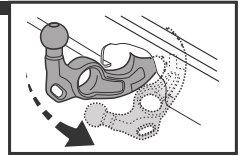

M5 - retractable tow ball

D Bedienungsanleitung	DK Betjeningsvejledning
GB Operating manual	N Bruksanvisning
H Kezelési útmutató	S Bruksanvisning
F Mode d'emploi	CZ Návod k obsluze
I Istruzioni per l'uso	E Instrucciones de manejo
P Instruções de uso	PL Instrukcja obsługi
NL Gebruiksaanwijzing	GR Οδηγίες χειρισμού
RUS Руководство по эксплуатации	FIN Käyttöohje
RO Instrucțiuni de folosire	TR Kullanma Kılavuzu

NOTES

$X = > 49 \text{ mm}$
 $> 1,93 \text{ inch}$

$X = \leq 49 \text{ mm}$
 $\leq 1,93 \text{ inch}$