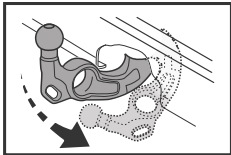

M5 - retractable tow ball

D Bedienungsanleitung	DK Betjeningsvejledning
GB Operating manual	N Bruksanvisning
H Kezelési útmutató	S Bruksanvisning
F Mode d'emploi	CZ Návod k obsluze
I Istruzioni per l'uso	E Instrucciones de manejo
P Instruções de uso	PL Instrukcja obsługi
NL Gebruiksaanwijzing	GR Οδηγίες χειρισμού
RUS Руководство по эксплуатации	FIN Käyttöohje
RO Instrucțiuni de folosire	TR Kullanma Kılavuzu

NOTES

$X = > 49 \text{ mm}$
 $> 1,93 \text{ inch}$

$X = \leq 49 \text{ mm}$
 $\leq 1,93 \text{ inch}$