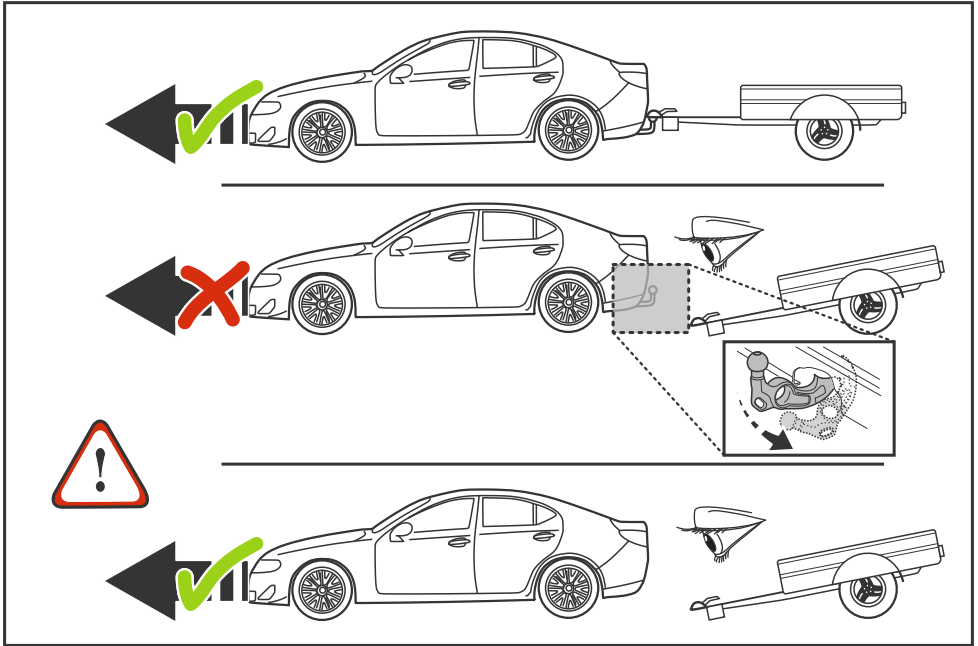

M5 - retractable tow ball

D Bedienungsanleitung	DK Betjeningsvejledning
GB Operating manual	N Bruksanvisning
H Kezelési útmutató	S Bruksanvisning
F Mode d'emploi	CZ Návod k obsluze
I Istruzioni per l'uso	E Instrucciones de manejo
P Instruções de uso	PL Instrukcja obsługi
NL Gebruiksaanwijzing	GR Οδηγίες χειρισμού
RUS Руководство по эксплуатации	FIN Käyttöohje
RO Instrucțiuni de folosire	TR Kullanma Kılavuzu

NOTES

$X = > 49 \text{ mm}$
 $> 1,93 \text{ inch}$

$X = \leq 49 \text{ mm}$
 $\leq 1,93 \text{ inch}$