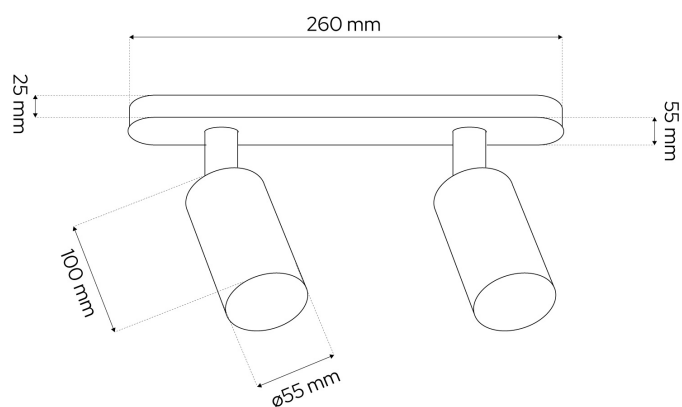

INDEX: EDO777865
EAN: 5906843834770

DANE TECHNICZNE:

Zastosowanie	Wewnętrz
Rodzaj montażu	Natynkowy
Miejsce montażu	Sufit
Rodzaj przyłączenia	Kostka śrubowa
Kolor	Biały / czarny
Materiał	Aluminium / stal
Rodzaj wykończenia	Piaskowany
Regulowany	Tak
Gniazdo w komplecie	Tak
Liczba gniazd	2
Typ gniazda	GU10
Źródło światła w komplecie	Nie
Moc maksymalna (W)	2x35
Napięcie znamionowe (V)	220-240 AC
Częstotliwość znamionowa	50-60 Hz
Stopień ochrony	IP20
Klasa ochronności	I
Zawartość rtęci	Nie
Dopuszczalne warunki otoczenia (°C)	-20 ~ +40
Wysokość (mm)	165
Średnica pierścienia (mm)	45
Minimalna odległość od oświetlanego obiektu (mm)	500
Wymiary podstawy (mm)	260x55x25

Wymiary reflektora (mm)	55x100
Waga [g]	447
Waga z opakowaniem (g)	510
Ilość sztuk w opakowaniu zbiorczym	20

Prezentowane zdjęcia mają charakter poglądowy i mogą odbiegać nieco od rzeczywistości. Wygląd może zależeć np. od ustawień monitora lub technologii druku. Dane przedstawione w tym dokumencie nie są prawnie wiążące i mogą ulec zmianie. Podane wyniki zostały uzyskane podczas badania konkretnego egzemplarza.