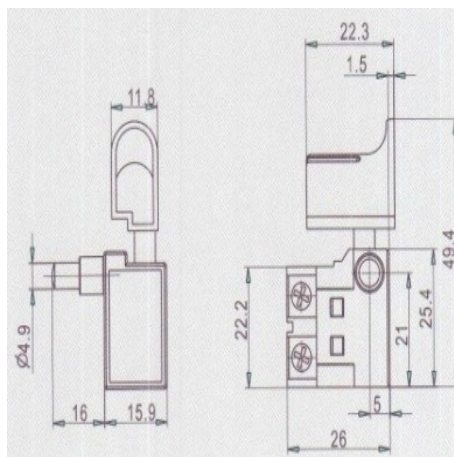

Wyłącznik do chińskiej wiertarki 6A 250V 43-CD222

Galeria Produktu

Opis Produktu

Brak opisu

Parametry Techniczne

Parametr	Wartość
Kod producenta	43-CD222
Marka	LSP
Rodzaj	włącznik
Kod taryfy celnej	85365019
EAN (GTIN)	5903794707276
Stan	Nowy