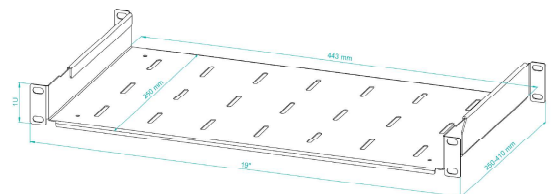

Półka RACK Eco Regulowana 19" 1U 250mm, Szara

Adjustable Shelf RACK Eco 19" 1U 250mm, Grey

SPECYFIKACJA TECHNICZNA TECHNICAL PARAMETERS

KOLOR: COLOUR:	SZARY (RAL 7035) GREY (RAL 7035)
PRODUCENT: PRODUCER:	STALFLEX SP. Z O.O.
MATERIAŁ: MATERIAL:	Blacha zimnowalcowana DC01; Blacha ocynkowana DX51D + Z250 Sheet metal DC01; Galvanized sheet metal DX51D + Z250
GRUBOŚĆ BLACHY: SHEET THICKNESS:	1,0mm ; 1,5mm
WYMIARY ZEWNĘTRZNE: EXTERNAL DIMENSIONS:	(Wysokość/Szerokość/Głębokość w mm) 44x483x250-410 (Height/Width/Depth in mm) 44x483x250-410
WYMIARY OPAKOWANIA: DIMENSIONS OF THE PACKAGE:	(Wysokość/Szerokość/Głębokość w mm) 505x360x58 (Height/Width/Depth in mm) 505x360x58
WAGA NETTO: NET WEIGHT:	1,33 kg
WAGA BRUTTTO: GROSS WIGHT:	1,7 kg
ZASTOSOWANIE: USE:	DO WEWNĄTRZ INDOOR
WYPOSAŻENIE: EQUIPMENT:	ZESTAW MONTAŻOWY ASSEMBLY KIT
OBCIĄŻENIE: LOADING:	30 KG
KLASYFIKACJA IP: INGRESS PROTECTION:	IP20