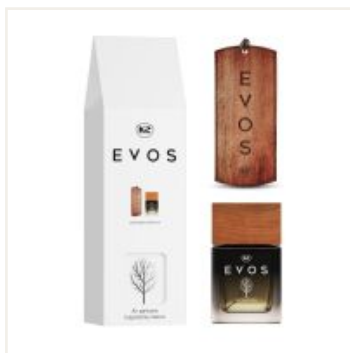

K2 EVOS BOSS

Drewniana zawieszka zapachowa

Indeks produktu: V034

Kod kreskowy: 5906534020017

Dane techniczne

Ilość w kartonie: 12

Zdjęcia

[Pobierz zdjęcia](#)

Opis

*Podobno powstał z konaru bijącej wierzby...
Ponoć z tego samego drewna wykonano starą szafę, wrota do magicznej krainy
Rzekomo zrobiono go z białego drzewa rosnącego w potężnej stolicy śródziemia...
Bodajże pochodzi z ostatniego czar-drzewa o szkarłatnych liściach ...
Pewne jest jednak to, że pachnie jak nie z tego świata.*

K2 EVOS to inspirowany naturą, niezwykle samochodowy odświeżacz powietrza w formie drewnianej zawieszki. Unikalny kształt legendarnego nieśmiertelnika zdobi wnętrze auta i nadaje mu wytworności.

Zawieszka wykonana z litego drewna z dwustronnym grawerem, nadaje wnętrzu klasy niczym zapachowa biżuteria.

Specjalnie dobrane kompozycje zapachowe z olejkami eterycznymi, długotrwanie urzekają bogactwem i głębią zapachu. Pleciony, ciemny sznurek pozwala ją zawiesić w dowolnym miejscu, a flakonik perfum EVOS uzupełni zapach lub wzmocni w zależności od potrzeb.