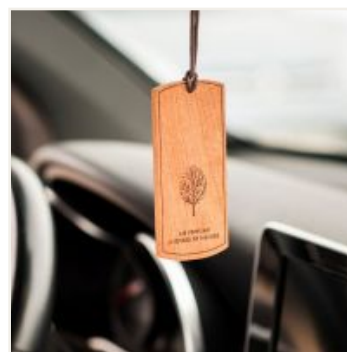

K2 EVOS BOSS

Drewniana zawieszka zapachowa

Indeks produktu: V034

Kod kreskowy: 5906534020017

Dane techniczne

Ilość w kartonie: 12

Zdjęcia

[Pobierz zdjęcia](#)

Opis

*Podobno powstał z konaru bijącej wierzby...
Ponoć z tego samego drewna wykonano starą szafę, wrota do magicznej krainy
Rzekomo zrobiono go z białego drzewa rosnącego w potężnej stolicy śródziemia...
Bodajże pochodzi z ostatniego czar-drzewa o szkarłatnych liściach ...
Pewne jest jednak to, że pachnie jak nie z tego świata.*

K2 EVOS to inspirowany naturą, niezwykle samochodowy odświeżacz powietrza w formie drewnianej zawieszki. Unikalny kształt legendarnego nieśmiertelnika zdobi wnętrze auta i nadaje mu wytworności.

Zawieszka wykonana z litego drewna z dwustronnym grawerem, nadaje wnętrzu klasy niczym zapachowa biżuteria.