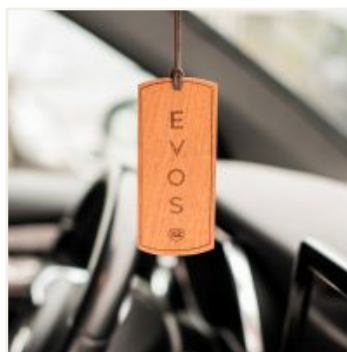

K2 EVOS BOSS

Drewniana zawieszka zapachowa

Indeks produktu: V034

Kod kreskowy: 5906534020017

Dane techniczne

Ilość w kartonie: 12

Zdjęcia

[Pobierz zdjęcia](#)

Opis

*Podobno powstał z konaru bijącej wierzby...
Ponoć z tego samego drewna wykonano starą szafę, wrota do magicznej krainy
Rzekomo zrobiono go z białego drzewa rosnącego w potężnej stolicy śródziemia...
Bodajże pochodzi z ostatniego czar-drzewa o szkarłatnych liściach ...
Pewne jest jednak to, że pachnie jak nie z tego świata.*

K2 EVOS to inspirowany naturą, niezwykle samochodowy odświeżacz powietrza w formie drewnianej zawieszki. Unikalny kształt legendarnego nieśmiertelnika zdobi wnętrze auta i nadaje mu wytworności.

Zawieszka wykonana z litego drewna z dwustronnym grawerem, nadaje wnętrzu klasy niczym zapachowa biżuteria.