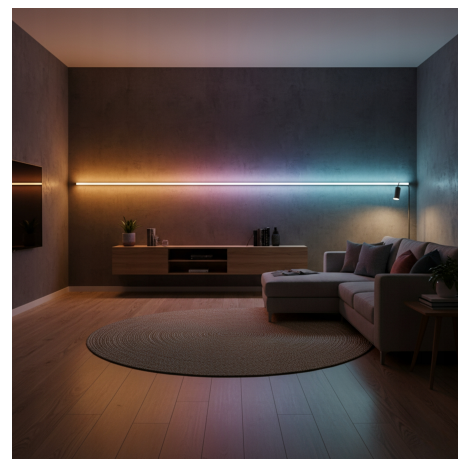

Taśma LED RGB 12V 5m IP20 Zestaw Kompletny Aplikacja Na Telefon Pilot LED

Galeria Produktu

Opis Produktu

INTELIĞENTNA TAŚMA LED RGB 5M – TWOJE WNĘTRZE W NOWYM ŚWIETLE

Kompletny zestaw oświetleniowy oparty na wydajnych diodach SMD 5050 pozwoli Ci odmienić wygląd salonu, sypialni czy stanowiska gamingowego. Dzięki sterowaniu Bluetooth oraz dołączonemu pilotowi 44-przyciskowemu, masz pełną kontrolę nad atmosferą w swoim domu.

Taśma o długości 5 metrów posiada 18 diod na każdy metr, co zapewnia idealny balans między jasnością a oszczędnością energii. System RGB umożliwi wyświetlenie dowolnego koloru, a tryb muzyczny zsynchronizuje światło z Twoimi ulubionymi utworami.

Funkcje: Ściemnianie, tryb muzyczny, timer, efekty dynamiczne

Parametry Techniczne

Parametr	Wartość
Kod producenta	Lampa LED Samoprzylepna Listwa 5m Wewnętrzna
Marka	Raycora
Długość	5
Moc	40
Barwa światła	wielokolorowy
Napięcie (V)	12V DC
Klasa efektywności energetycznej	A
Klasa ochronności	I
Klasa szczelności	IP20