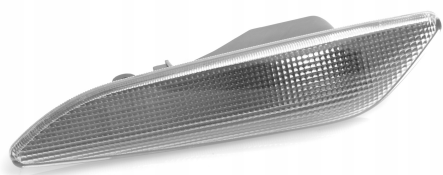

Prawy Kierunkowskaz Boczny Migacz Do Fiat Tipo Alfa Romeo 147 156 60686516

Galeria Produktu

Opis Produktu

Najważniejsze informacje o produkcie

Fabrycznie nowy prawy kierunkowskaz boczny, idealny dla miłośników motoryzacji poszukujących niezawodnego zamiennika. Produkt wykonany z wytrzymałych materiałów, odporny na warunki atmosferyczne i promieniowanie UV. Sprzedawany bez oprawki i żarówki - należy dokupić je osobno.

Cechy produktu:

- ✓ Dopasowanie do OE 60686516 - zaprojektowany zgodnie z oryginalnymi specyfikacjami.
- ✓ Wytrzymałość - odporny na wilgoć i zmienne warunki atmosferyczne.
- ✓ Łatwy montaż - prosta instalacja metodą Plug & Play.
- ✓ Nowoczesny design - transparentny klosz dodaje stylowego wyglądu pojazdowi.

Homologacja: Off-road, do użytku w terenie (poza drogami publicznymi)

Kompatybilność i zastosowanie

Kierunkowskaz pasuje do następujących modeli pojazdów:

Fiat Tipo (I generacja) – lata produkcji: 1988-1995 Alfa Romeo 147 – lata produkcji: 2000-2010 Alfa Romeo 156 – lata produkcji: 1997-2006 Lancia Delta (II generacja) – lata produkcji: 1993-1999 Specyfikacja techniczna:

Numer OE: 60686516 Typ żarówki: W5W (do dokupienia osobno) Kolor klosza: Transparentny Montaż: Plug & Play Idealnie sprawdzi się w pojazdach przeznaczonych do jazdy rekreacyjnej, na zamkniętych trasach czy podczas pracy w terenie.