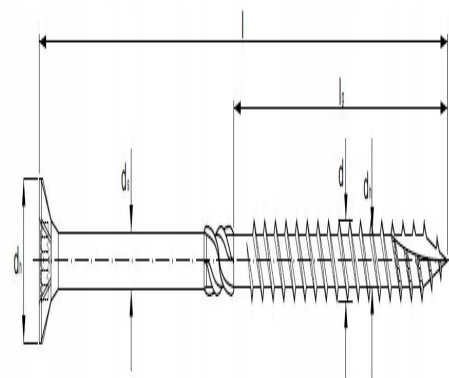

WKRETY CIESIELSKIE DO DREWNA 4,5x80 STOŻKOWE TORX 200szt WT-45080 AZMET

Galeria Produktu

Opis Produktu

Oryginalny Produkt Renomowanej Firmy Azmet

Rodzaj wkręta: stożkowy Kod producenta: WT-45080

Polska dystrybucja od oficjalnego dystrybutora Azmet

Parametry Techniczne

Parametr	Wartość
Kod producenta	WT-45080
Producent	Azmet
Średnica	4.5
Rodzaj	wkręty
Przeznaczenie	do drewna
Długość całkowita	80
Liczba sztuk	200
EAN (GTIN)	5907628710777
Stan	Nowy
Stan opakowania	oryginalne