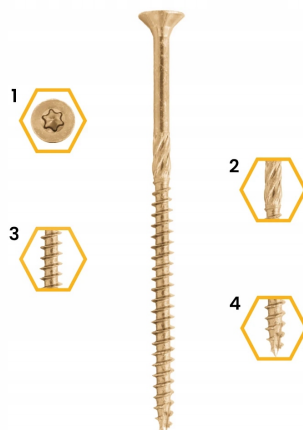

WKRETY CIESIELSKIE DO DREWNA 4,5x80 STOŻKOWE TORX 200szt WT-45080 AZMET

Galeria Produktu

Opis Produktu

Oryginalny Produkt Renomowanej Firmy Azmet

Rodzaj wkręta: stożkowy Kod producenta: WT-45080

Polska dystrybucja od oficjalnego dystrybutora Azmet

Parametry Techniczne

Parametr	Wartość
Kod producenta	WT-45080
Producent	Azmet
Średnica	4.5
Rodzaj	wkręty
Przeznaczenie	do drewna
Długość całkowita	80
Liczba sztuk	200
EAN (GTIN)	5907628710777
Stan	Nowy
Stan opakowania	oryginalne