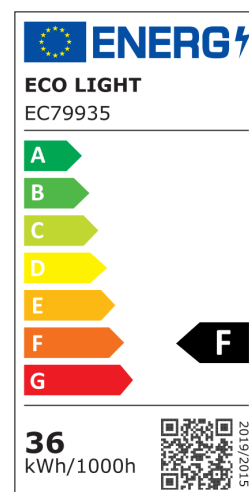

OPRAWA LAMPA LED BATTEN IRON 120cm 36W IP20 4000K

Zdjęcia produktu

Zastosowanie

Oprawa szczególnie polecana jest do oświetlenia sklepów, garaży, korytarzy, hal, biur, itp.

DEKLARACJA ZGODNOŚCI

INSTRUKCJA