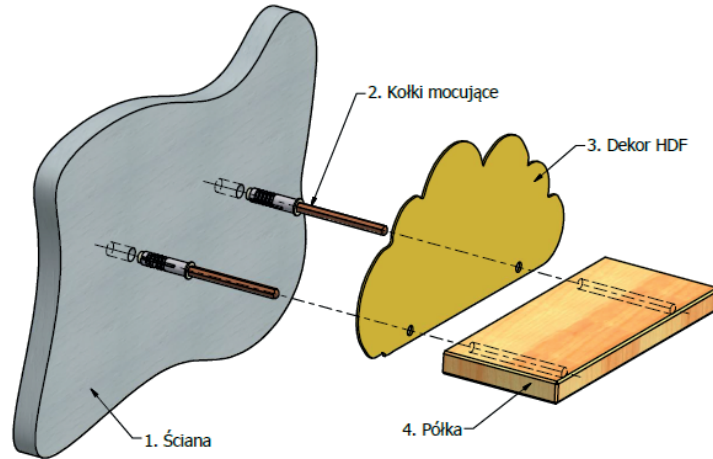

EAN:5907053679601
KOD PRODUCENTA:Chill.1pcs.wooden.owl.teepee
PRODUCENT:CHILL
NUMER PRODUKTU:51, SERIA 7/2024

Instrukcja montażu półek

INFORMACJE DOTYCZĄCE BEZPIECZEŃSTWA:

Używaj wyłącznie zgodnie z przeznaczeniem – jako półka ścienna.
Produkt nie jest przeznaczony do żadnego innego celu. To nie zabawka.

Nośność: Maksymalne obciążenie półki wynosi 3kg, pod warunkiem poprawnego montażu zgodnie z instrukcją
Powierzchnia ściany: Półka przeznaczona do montażu na ścianach wykonanych z betonu lub cegły.

Test stabilności: Po zamontowaniu sprawdź, czy półka jest stabilna, delikatnie ją obciążając.

Unikaj kontaktu z wodą: Drewno nie jest wodoodporne.

Zabrania się kontaktu z otwartym ogniem i źródłami wysokiej temperatury

Wymaga montażu przez osobę dorosłą, zestaw zawiera drobne elementy.

POZOSTAŁE INFORMACJE: