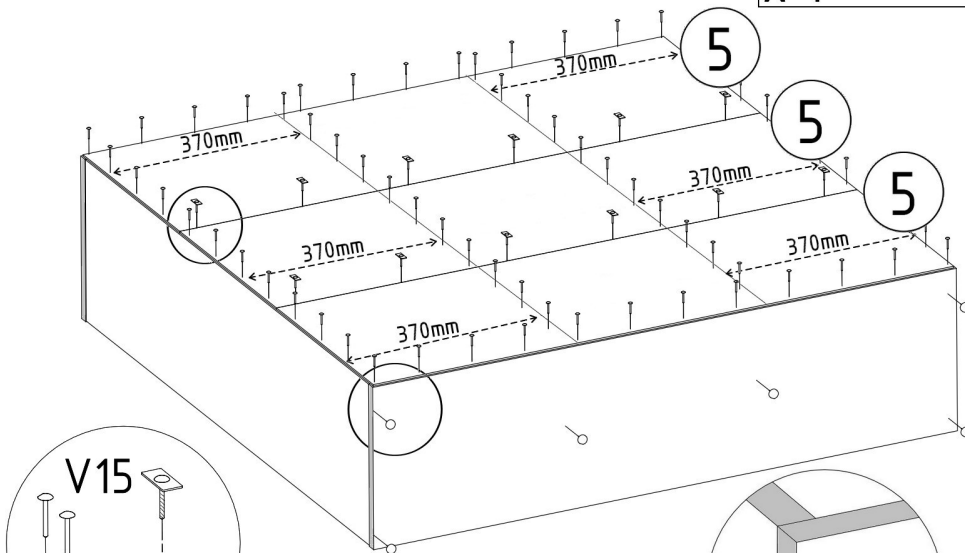

MALAX 3X3 H

PRODUCTION DATE

PACKING CODE

001579	5	3
000390	4	2
001580	3	2
001578	2	2
000051	1	6
ID	NUMBER	QUANTITY

M1  12x15mm x24	E1  8x30mm x8
---	---

M1  12x15mm x8	E1  8x30mm x8
---	--

B1

ø17/5-4mm X40