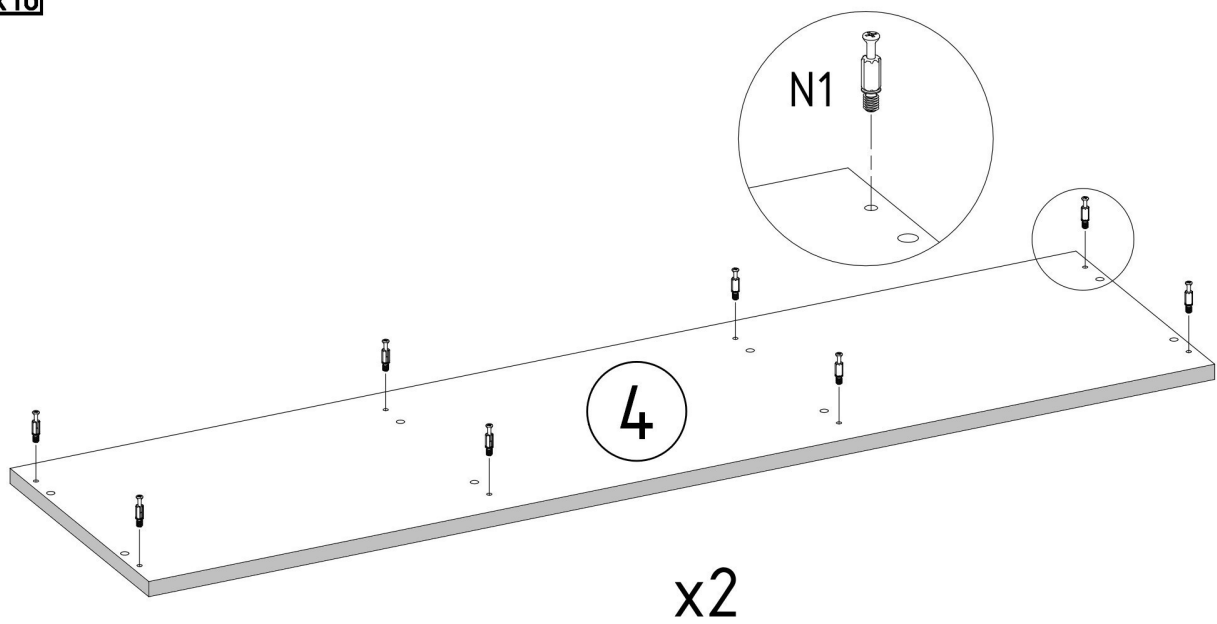

MALAX 3X3 H

PRODUCTION DATE

PACKING CODE

001579	5	3
000390	4	2
001580	3	2
001578	2	2
000051	1	6
ID	NUMBER	QUANTITY

M1  12x15mm x24	E1  8x30mm x8
---	---

M1  12x15mm x8	E1  8x30mm x8
---	--

B1

ø17/5-4mm X40