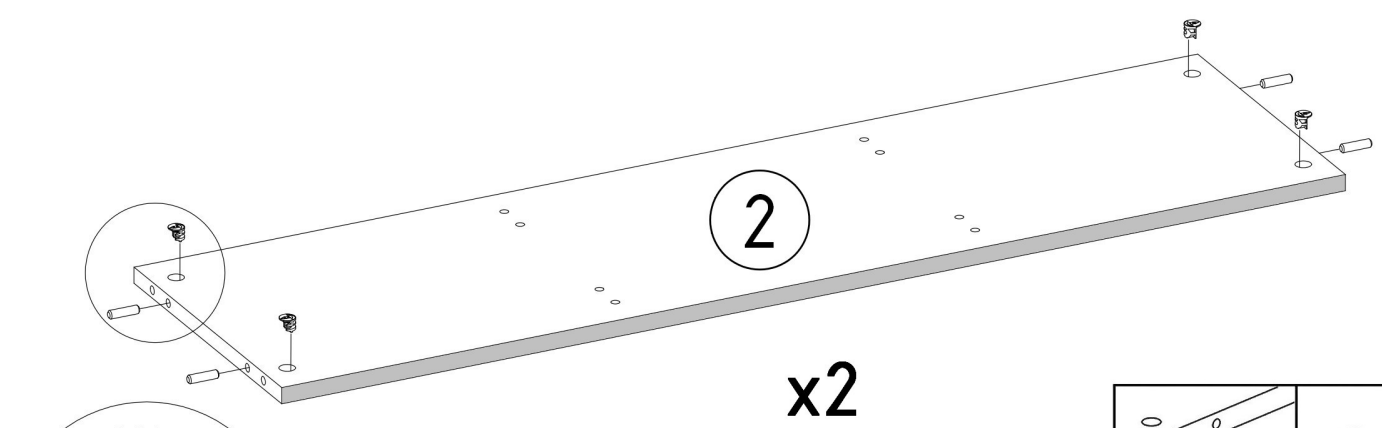

MALAX 3X3 H

PRODUCTION DATE

PACKING CODE

001579	5	3
000390	4	2
001580	3	2
001578	2	2
000051	1	6
ID	NUMBER	QUANTITY

M1  12x15mm x24	E1  8x30mm x8
---	---

M1  12x15mm x8	E1  8x30mm x8
---	--

B1

ø17/5-4mm X40