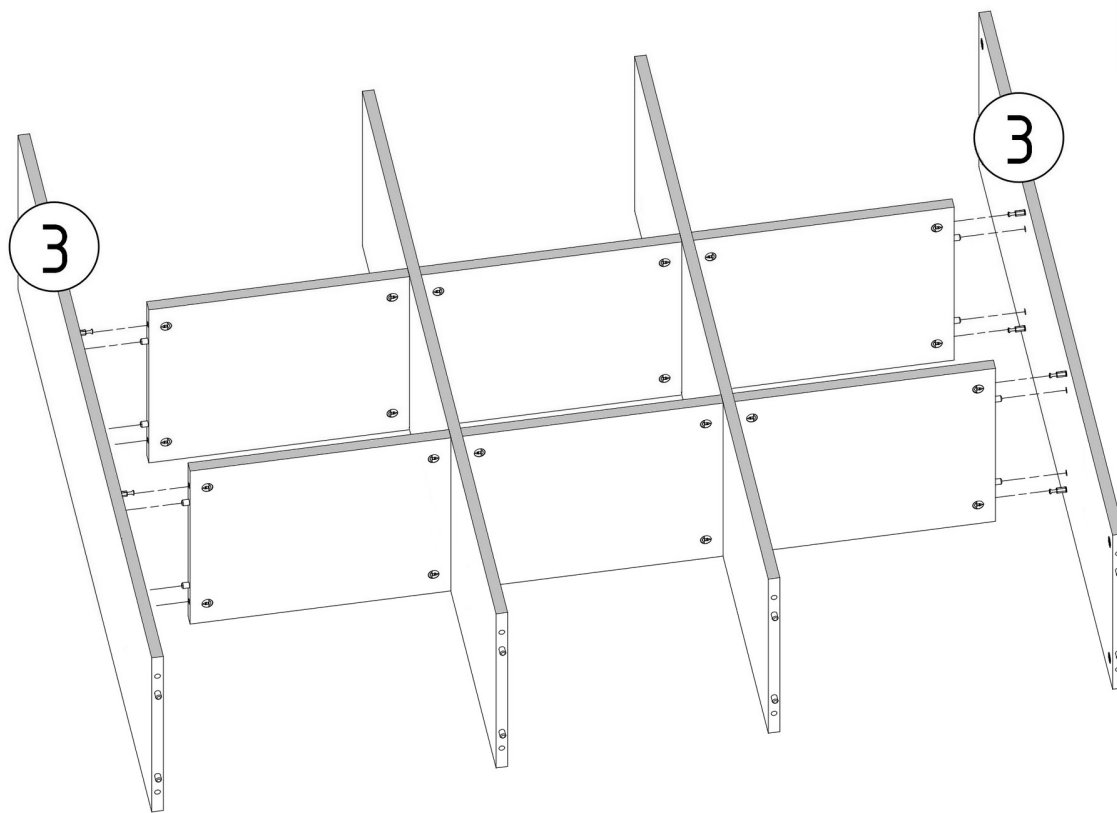

MALAX 3X3 H

PRODUCTION DATE

PACKING CODE

001579	5	3
000390	4	2
001580	3	2
001578	2	2
000051	1	6
ID	NUMBER	QUANTITY

M1  12x15mm x24	E1  8x30mm x8
---	---

M1  12x15mm x8	E1  8x30mm x8
---	--

B1

ø17/5-4mm X40