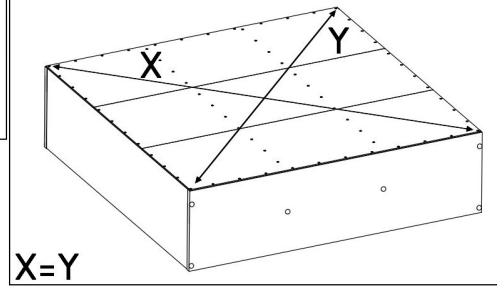

MALAX 3X3 H

PRODUCTION DATE

PACKING CODE

001579	5	3
000390	4	2
001580	3	2
001578	2	2
000051	1	6
ID	NUMBER	QUANTITY

M1  12x15mm x24	E1  8x30mm x8
---	---

M1  12x15mm x8	E1  8x30mm x8
---	--

B1

ø17/5-4mm X40