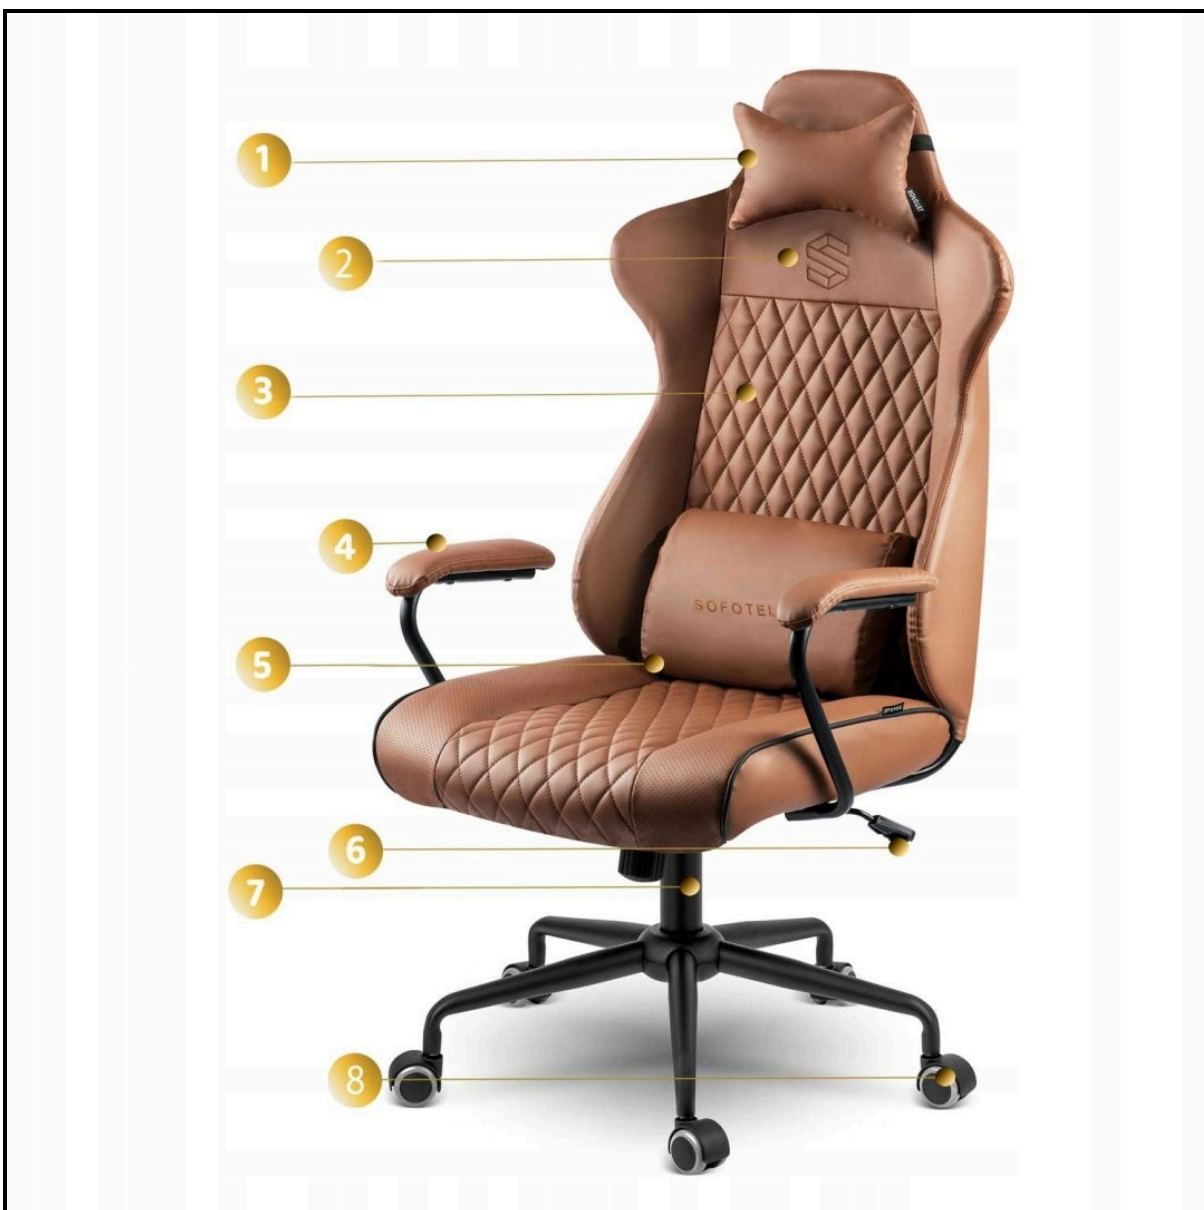

✓ Elementy składowe fotela

- → Poduszka pod głowę z wszytą gumką, umożliwiającą regulację wysokości
- → Logo świadczące o oryginalności produktu
- → Część środkowa wykończona pikowaną ekoskórą
- → Wytrzymałe podłokietniki z wygodnym, miękkim wykończeniem
- → Wyprofilowana poduszka lędźwiowa dla wsparcia dolnej części pleców
- → Podnośnik gazowy zapewnia płynną regulację wysokości siedziska ⚡