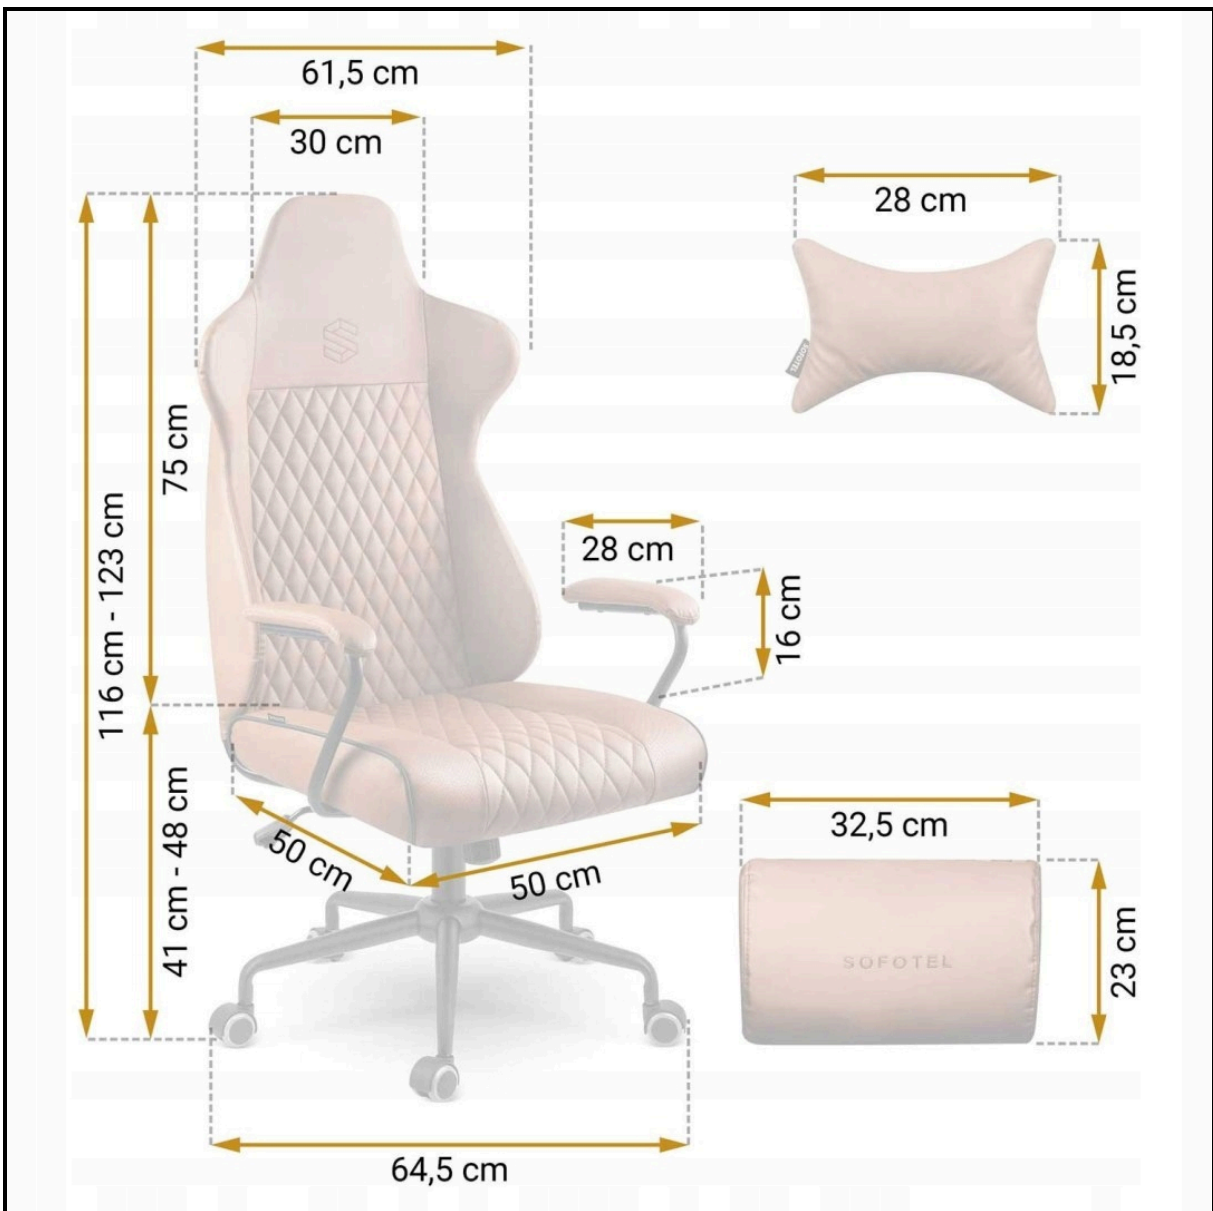

charakterowi będzie idealnym wyborem zarówno dla dorosłych, jak i młodzieży. To ergonomiczny fotel biurowy obrotowy gamingowy z zagłówkiem w kolorze brązowym (obicie), z czarnym korpusem - styl i komfort w jednym.

## ✓ Regulowana wysokość i funkcja bujania

→ Nasz fotel jest w pełni ergonomiczny dzięki płynnej regulacji wysokości oraz funkcji bujania. Wytrzymały podnośnik gazowy umożliwia szybkie dopasowanie pozycji do wzrostu i biurka ⚡, a mechanizm bujania pozwala na chwilę relaksu w trakcie pracy. Gdy zechcesz, bujanie zablokujesz w prosty sposób, zwiększając stabilność i wsparcie dla pleców.

## ✓ Poduszki dla większego komfortu

→ W zestawie otrzymujesz **dwie poduszki: wyprofilowaną poduszkę lędźwiową oraz poduszkę pod głowę**. Obie dopasowują się do kształtu sylwetki, pomagając utrzymać ergonomiczną, **bezpieczną postawę i redukując napięcia** podczas długiego siedzenia. To prosty sposób na większy **komfort w pracy, nauce i gamingu**.

## ✓ Specyfikacja

- → maksymalna wysokość całkowita: 123 cm
- → szerokość całkowita: 64,5 cm
- → wysokość oparcia: 75 cm
- → maksymalna wysokość siedziska: 48 cm
- → minimalna wysokość siedziska: 41 cm
- → max. obciążenie 120 kg
- → Opakowanie 88 x 59 x 25 cm