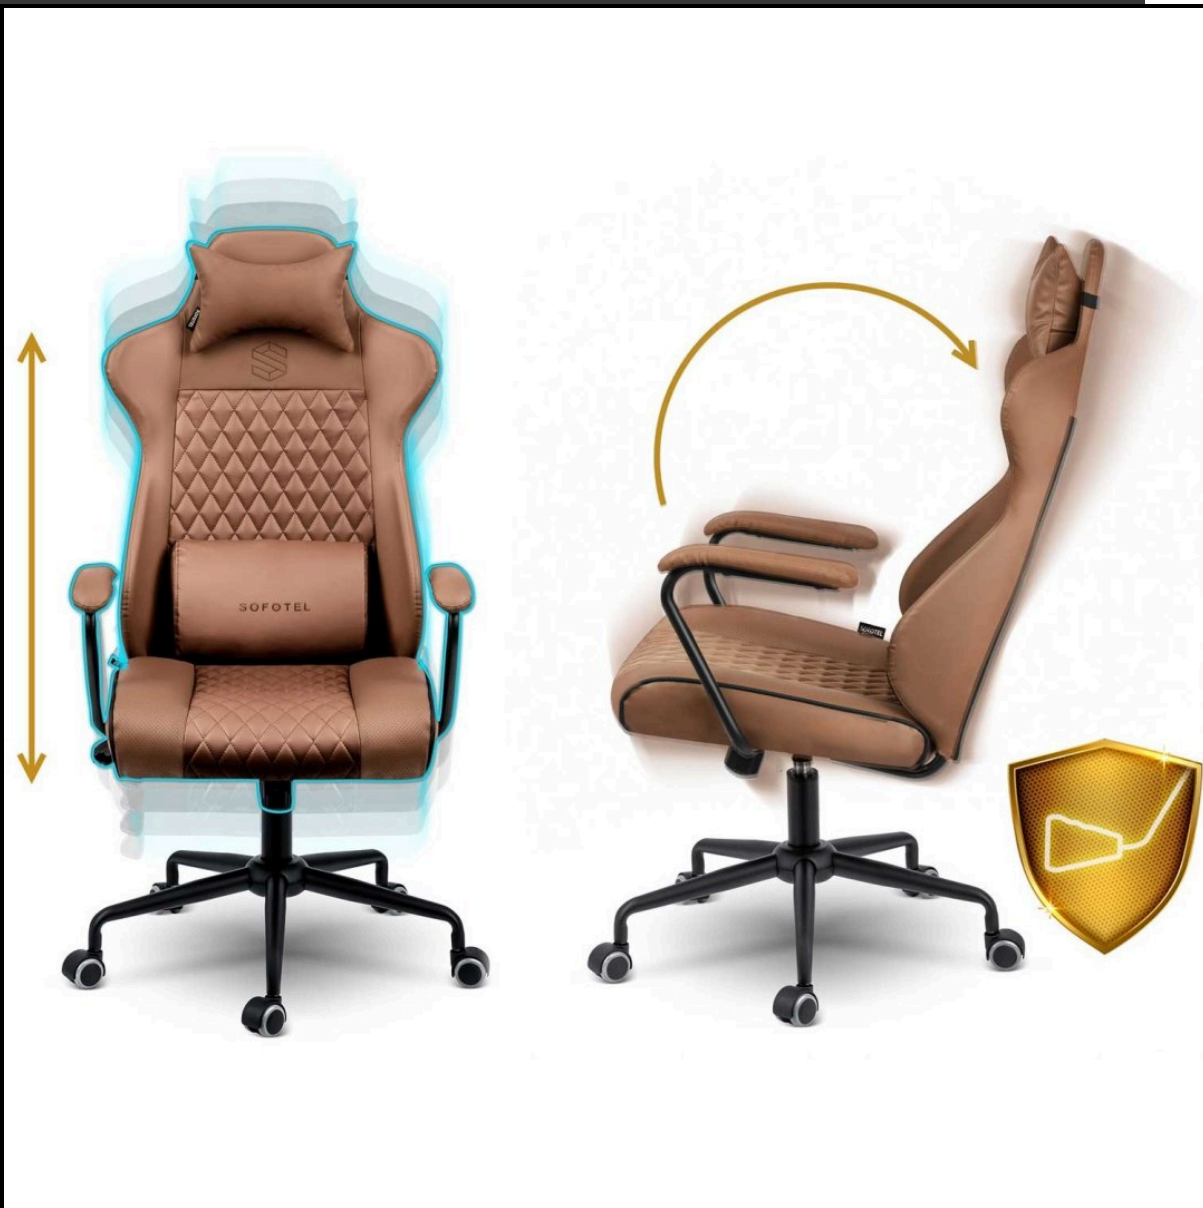

# ERGONOMICZNY FOTEL BIUROWY OBROTOWY GAMINGOWY KRZESŁO Z ZAGŁÓWKIEM BRAZOWY

## ★ Dlaczego warto wybrać ten fotel?

- Ergonomiczny fotel biurowo-gamingowy – do pracy, nauki i grania
- Regulacja wysokości + funkcja bujania z blokadą

- Poduszka lędźwiowa i zagłówek – komfort dla pleców i karku
- Elegancka brązowa ekoskóra – pasuje do biura i domu
- Ciche, gumowane kółka – nie rysują podłogi
- Solidna metalowa podstawa – stabilność i trwałość
- Wygodne, miękkie podłokietniki
- Maksymalne obciążenie do 120 kg
- Uniwersalny design – dla dorosłych i młodzieży

## Elegancki design i ergonomia do biura i domu

➔ Fotel biurowy to połączenie **dobrego stylu, świetnego designu i ergonomii**. Sprawdza się zarówno podczas pracy, jak i odpoczynku, jednocześnie stanowiąc **ozdobę każdego wnętrza**. Dzięki uniwersalnemu

charakterowi będzie idealnym wyborem zarówno dla dorosłych, jak i młodzieży. To ergonomiczny fotel biurowy obrotowy gamingowy z zagłówkiem w kolorze brązowym (obicie), z czarnym korpusem - styl i komfort w jednym.