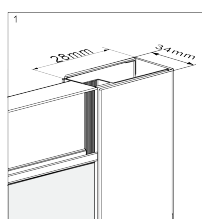

Funkia

Kabina kwadratowa 90 cm, szkło transparentne

Oferta:

Kod

KYC 041K

Dane techniczne:

Wymiar boczny: 900 mm

Wysokość: 1850 mm

Kształt: kwadrat

Cechy wybranego produktu

Gwarancja 2 lat

Polska marka

Szkło hartowane
5mm

Profil wyrównujący
U

Podwójne rolki
łożyskowane

Ciche zamknięcie

Model	Size	A (mm)	B (mm)	C (mm)	D (mm)
KYC042K/KYC442K/ KYC642K	800x800	785-795	338	410	755
KYC 041K/KYC 441K/ KYC 641K	900x900	885-895	388	510	855