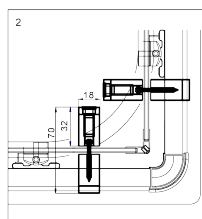

Funkia

Kabina kwadratowa 90 cm, szkło transparentne

Oferta:

Kod

KYC 041K

Dane techniczne:

Wymiar boczny: 900 mm

Wysokość: 1850 mm

Kształt: kwadrat

Cechy wybranego produktu

Gwarancja 2 lat

Polska marka

Szkło hartowane
5mm

Profil wyrównujący
U

Podwójne rolki
łożyskowane

Ciche zamknięcie

Chromowany
łącznik

Łatwy montaż

Dodatkowe informacje

- bezpieczne opakowanie styropianowe
- bezpieczne szkło hartowane 5 mm
- kabina dwudrzwiowa, rozsuwana
- specjalna konstrukcja odbojników rolek
- zaślepki elementów montażowych

Model	Size	A (mm)	B (mm)	C (mm)	D (mm)
KYC042K/KYC442K/ KYC642K	800x800	785-795	338	410	755
KYC 041K/KYC 441K/ KYC 641K	900x900	885-895	388	510	855