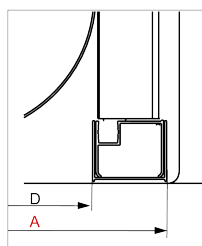

Funkia

Kabina kwadratowa 90 cm, szkło transparentne

Oferta:

Kod

KYC 041K

Dane techniczne:

Wymiar boczny: 900 mm

Wysokość: 1850 mm

Kształt: kwadrat

Cechy wybranego produktu

Gwarancja 2 lat

Polska marka

Szkło hartowane
5mm

Profil wyrównujący
U

Podwójne rolki
łożyskowane

Ciche zamknięcie

Model	Size	A (mm)	B (mm)	C (mm)	D (mm)
KYC042K/KYC442K/ KYC642K	800x800	785-795	338	410	755
KYC 041K/KYC 441K/ KYC 641K	900x900	885-895	388	510	855