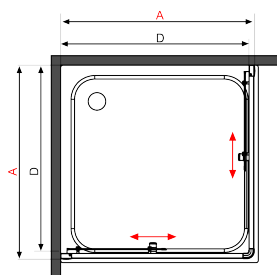

Funkia

Kabina kwadratowa 90 cm, szkło transparentne

Oferta:

Kod

KYC 041K

Dane techniczne:

Wymiar boczny: 900 mm

Wysokość: 1850 mm

Kształt: kwadrat

Cechy wybranego produktu

Gwarancja 2 lat

Polska marka

Szkło hartowane
5mm

Profil wyrównujący
U

Podwójne rolki
łożyskowane

Ciche zamknięcie

Model	Size	A (mm)	B (mm)	C (mm)	D (mm)
KYC042K/KYC442K/ KYC642K	800x800	785-795	338	410	755
KYC 041K/KYC 441K/ KYC 641K	900x900	885-895	388	510	855