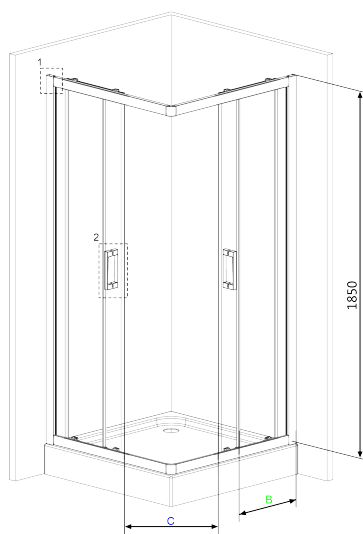

Funkia

Kabina kwadratowa 90 cm, szkło transparentne

Oferta:

Kod

KYC 041K

Dane techniczne:

Wymiar boczny: 900 mm

Wysokość: 1850 mm

Kształt: kwadrat

Cechy wybranego produktu

Gwarancja 2 lat

Polska marka

Szkło hartowane
5mm

Profil wyrównujący
U

Podwójne rolki
łożyskowane

Ciche zamknięcie

Chromowany
łącznik

Łatwy montaż

Dodatkowe informacje

- bezpieczne opakowanie styropianowe
- bezpieczne szkło hartowane 5 mm
- kabina dwudrzwiowa, rozsuwana
- specjalna konstrukcja odbojników rolek
- zaślepki elementów montażowych

Model	Size	A (mm)	B (mm)	C (mm)	D (mm)
KYC042K/KYC442K/ KYC642K	800x800	785-795	338	410	755
KYC 041K/KYC 441K/ KYC 641K	900x900	885-895	388	510	855