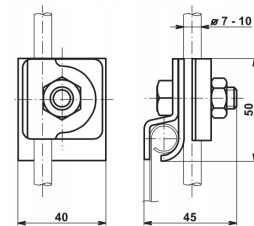

Uchwyt Rynnowy Odgromowy Czarny Ocynk Do Drutu Izo-Sky

Opis produktu:

Uchwyt rynnowy odgromowy Izo-Sky to solidne rozwiązanie do mocowania drutu odgromowego. Wykonany ze stali ocynkowanej ogniowo, oferuje niezawodność i trwałość nawet w wymagających warunkach atmosferycznych. Dzięki uniwersalnej konstrukcji pasuje do większości rynien i jest kompatybilny z drutami o średnicach $\varnothing 8$ mm oraz $\varnothing 10$ mm, co zapewnia elastyczność w instalacjach odgromowych.

Dlaczego to świetny wybór?

- Trwałość
- Odporność na korozję
- Uniwersalność
- Łatwy montaż
- Estetyczny wygląd
- Kompatybilność
- Ekonomiczność

Cechy produktu:

Materiał	Stal ocynkowana ogniowo
Kolor	Czarny
Wymiary	50x40x45 mm
Kompatybilność	Drut 8mm, 10mm
Zastosowanie	Odgromowe
Odporność	Na korozję
Montaż	Łatwy
Estetyka	Elegancki wygląd