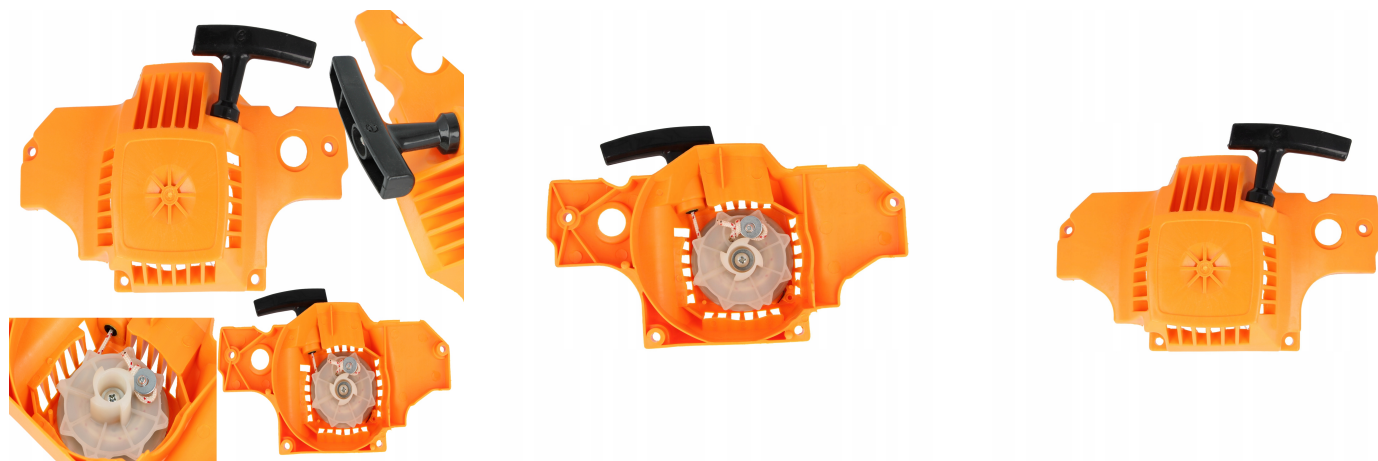

Starter szarpak rozrusznik do pily spalinowej PARTNER 350 351 370

Galeria Produktu

Opis Produktu

Brak opisu

Parametry Techniczne

Parametr	Wartość
Kod producenta	Starter szarpak do pily PARTNER 350 351 370
Marka	LSP
Rodzaj	rozrusznik
Stan	Nowy
Stan opakowania	oryginalne