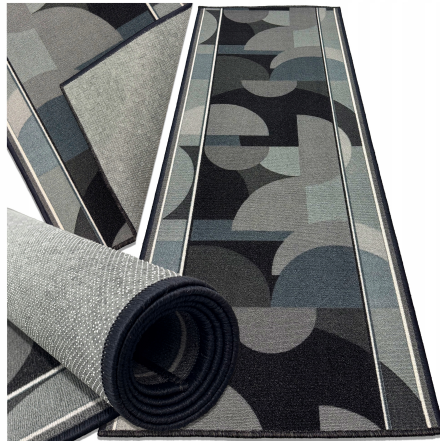

CHODNIK gotowy wymiar 67x220 DO PRZEDPOKOJU NA KORYTARZ OBSZITY NIE ŚLIZGA

Galeria Produktu

Opis Produktu

CHODNIK DYWANOWY KAMELEON GREY 67 x 220 CM - format idealny do korytarza z retro geometrycznym wzorem w grafitowo-szarych odcieniach

GUMOWY SPÓD Z ANTYPOSLIZGOWYM ŻELEM - wyjątkowa stabilność i bezpieczeństwo, minimalizuje ryzyko poślizgu w miejscach o dużym ruchu

100% POLIAMID O RUNIE 5 MM - miękki, wytrzymały materiał zapewniający komfort i amortyzację upadków dla dzieci

DO OGRZEWANIA PODŁOGOWEGO - kompatybilny z systemami grzewczymi, chroni podłogę przed zarysowaniami (drewno, panele)

ŁATWY W CZYSZCZENIU - gumowy spód nie chłonie wilgoci, szybkie odkurzanie i

przecieranie, prosty w utrzymaniu

Specyfikacja:

Marka: ALLVO

Wzór: KAMELEON GREY

Wymiary chodnika: 67 x 220 cm

Wysokość runa: 5 mm

Materiał wierzchni: 100% poliamid

Spód: gumowy z antypoślizgowym żelem

Ogrzewanie podłogowe: TAK