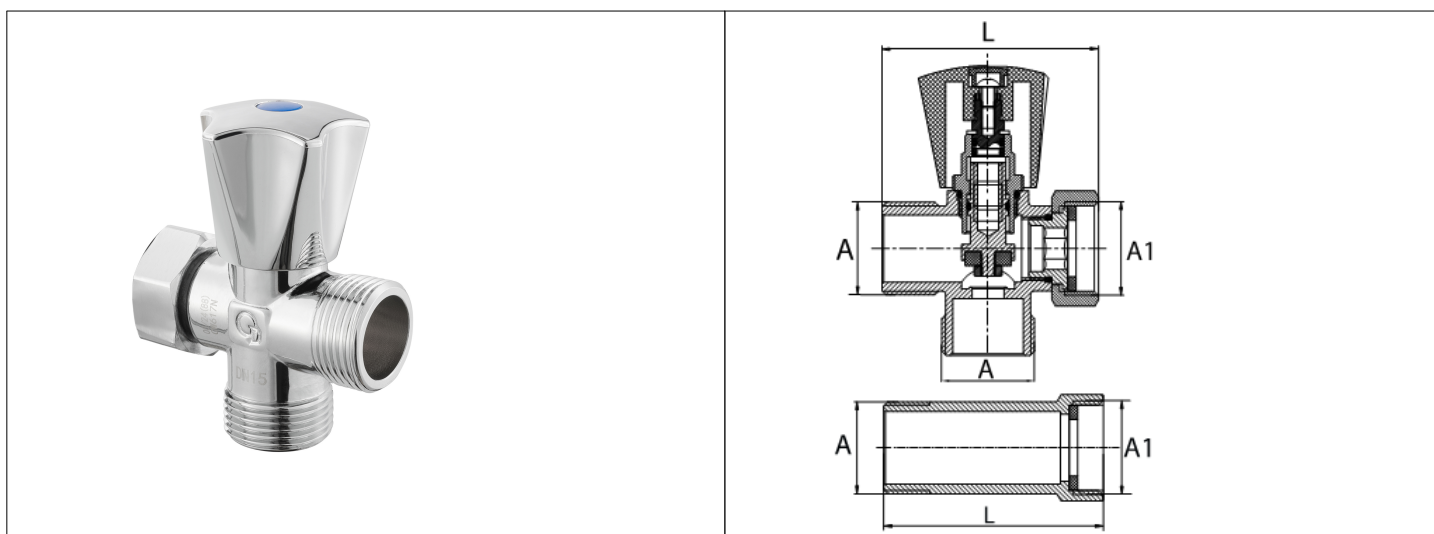

# Karta Katalogowa

<b>KOD:</b>	ART.258
<b>NAZWA:</b>	ZAWÓR ZAPOROWY KĄTOWY GRZYBKOWY 3-DROGOWY Z PRZEDŁUŻKĄ, CHROM
<b>INFORMACJE:</b>	<ul style="list-style-type: none"> <li>- Do doprowadzania wody do urządzeń takich jak pralka, zmywarka itp.</li> <li>- Materiał korpusu: miedzi chromowany</li> <li>- W komplecie posiada przedłużkę</li> </ul> <p>Wysokiej jakości zawory zaporowe 3 drogowe do instalacji wodociągowej jest elementem instalacji służącym do doprowadzania wody do urządzeń takich jak pralka, zmywarka itp. Wykonane z miedzi. Wszystkie zawory są chromowane. Zawory charakteryzują się solidnym wykonaniem i trwałym oznaczeniem na korpusach, zgodnie z europejskimi normami. Zawory przystosowane do wody pitnej.</p>

**TOWARY:**

KOD	EAN	KARTON	PUDEŁKO
ART.258.3/4X3/4X3/4	5907547621802	100	1

**PARAMETRY:**

KOD	PRZEPUSTOWOŚĆ	WYMIAR A1/A	WYMIAR L [MM]			
ART.258.3/4X3/4X3/4	≥ 0,2 l/s	G 3/4, G 3/4 B	61			

<b>WŁAŚCIWOŚCI:</b>	<p>Reakcja na ogień Klasa A1  Maksymalne ciśnienie pracy 10 bar  Maksymalna temperatura pracy 90°C  System 4  Znak: B</p>
---------------------	---

MATERIAŁY:	ELEMENT	MATERIAŁ
	KORPUS, GŁOWICA, SIODEŁKO, NAKRĘTKA, PRZEDŁUŻKA	MOSIĄDZ
	USZCZELNIENIA	EPDM
	POKRĘTŁO, ZAŚLEPKA	ABS
	ŚRUBKA	STAL
NORMY:	PN-M-75002:2016-10	
ATEST:	B-BK-60210-1583/19	
DEKLARACJA:	KDWU Nr 15	
TYP PRODUKTU:	258	
GWARANCJA:	5 lat	