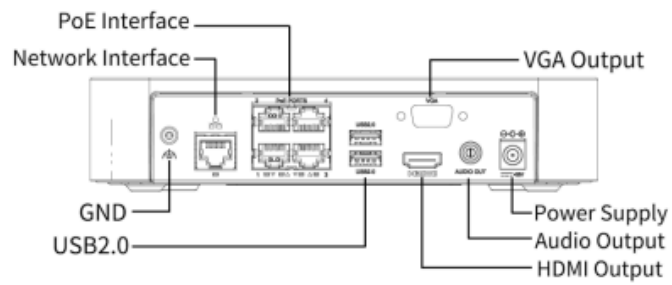

Interfejs :