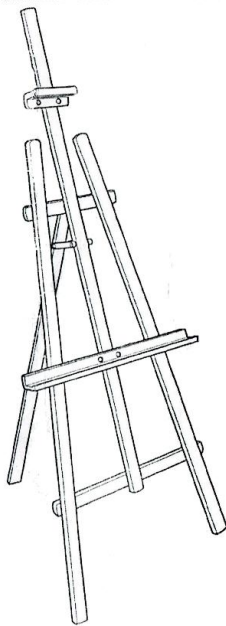

INSTRUKCJA MONTAŻU SZ 1/S