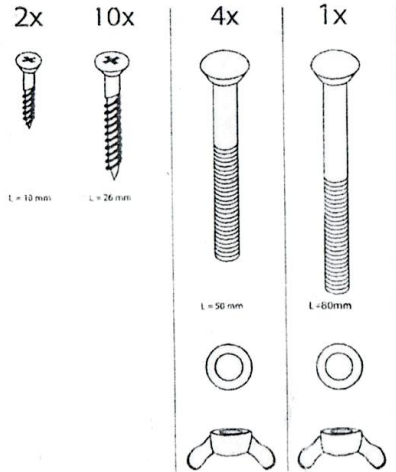

Sztaluga SZ 1/S, bukowa
Sztaluga wykonana jest z drewna bukowego.
Jest zaopatrzona w regulowane uchwyty,
które przesuwają się po prowadnicach,
w zakresie max 133 cm.

Szerokość.....60cm
Wysokość.....178cm
Max. wysokość przedmiotu w sztaluździe.....133cm
Waga.....3kg

Ground width.....60 cm
Total height .....178 cm
Maximum canvas height.....133 cm
Weight .....3 kg

Staffelei SZ 1/S, Buche
Staffelei ist aus Buchenholz gefertigt.
Es ist mit verstellbaren Griffen versehen,
die sich auf Führungen im Bereich bis
maximal 133 cm verschieben.

Breite.....60 cm
Höhe.....178 cm
Max. Höhe einer Leinwand.....133 cm
Gewicht.....3 kg