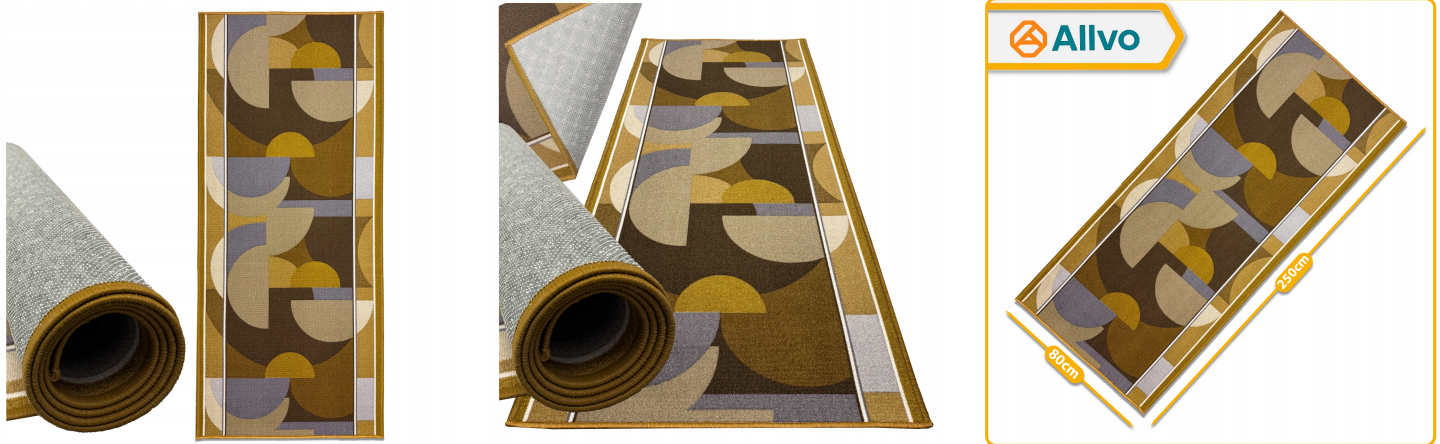

CHODNIK gotowy wymiar 80x250 DO PRZEDPOKOJU NA KORYTARZ OBSZYTE NIE ŚLIZGA

Galeria Produktu

Opis Produktu

CHODNIK DYWANOWY KAMELEON BEI 80 x 250 CM – format idealny do korytarza z retro geometrycznym wzorem w beżowo-brązowych odcieniach

GUMOWY SPÓD Z ANTYPOSLIZGOWYM ŹELEM – wyjątkowa stabilność i bezpieczeństwo, minimalizuje ryzyko poślizgu w miejscach o dużym ruchu

100% POLIAMID O RUNIE 5 MM – miękki, wytrzymały materiał zapewniający komfort i amortyzację upadków dla dzieci

Specyfikacja:

Marka: ALLVO

Wzór: KAMELEON BEIGE

Wymiary chodnika: 80 x 250 cm

Wysokość runa: 5 mm

Materiał wierzchni: 100% poliamid

Spód: gumowy z antypoślizgowym żelem

Ogrzewanie podłogowe: TAK

Kolorystyka: beżowy, brązowy

Ogrzewanie podłogowe: TAK

Obszycie krawędzi: TAK

Waga dywanu: 2,3kg

Zwijany w rolkę: TAK

Pielęgnacja: odkurzanie + profesjonalne czyszczenie

Przeznaczenie: przedpokój, korytarz, kuchnia