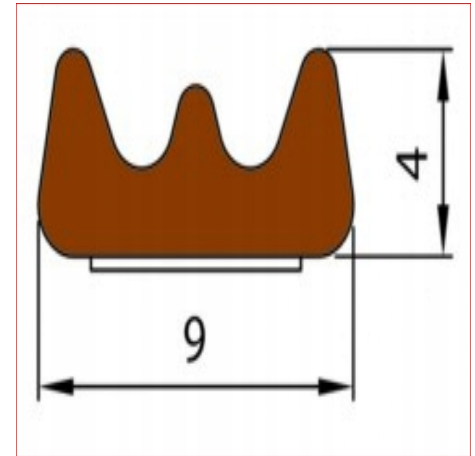

USZCZELKA USZCZELKI OKIEN DRZWI PROFIL E BRĄZ

Galeria Produktu

Opis Produktu

PROSTY MONTAŻ

powierzchnie starannie oczyścić środkiem czyszczącym (benzyna spirytus) uszczelkę montować w temperaturze powyżej 10'C

Parametry Techniczne

Parametr	Wartość
Kolor	brązowy
Kod producenta	76760
Marka	Stomil
Długość	600
Szerokość produktu	0.9
Grubość	4
Waga produktu z opakowan	0.083
EAN (GTIN)	5901729813795

Stan

Nowy