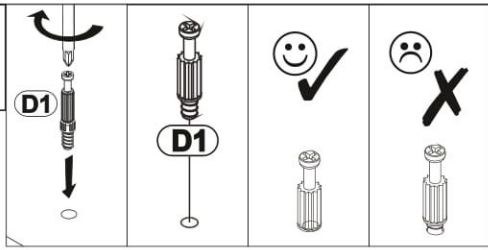

1

- **D1** x4
- **D8** x4
- **Z** x2
- **G2+F** x2

2

- **D1** x4
- **D8** x4
- **Z** x2
- **G2+F** x2