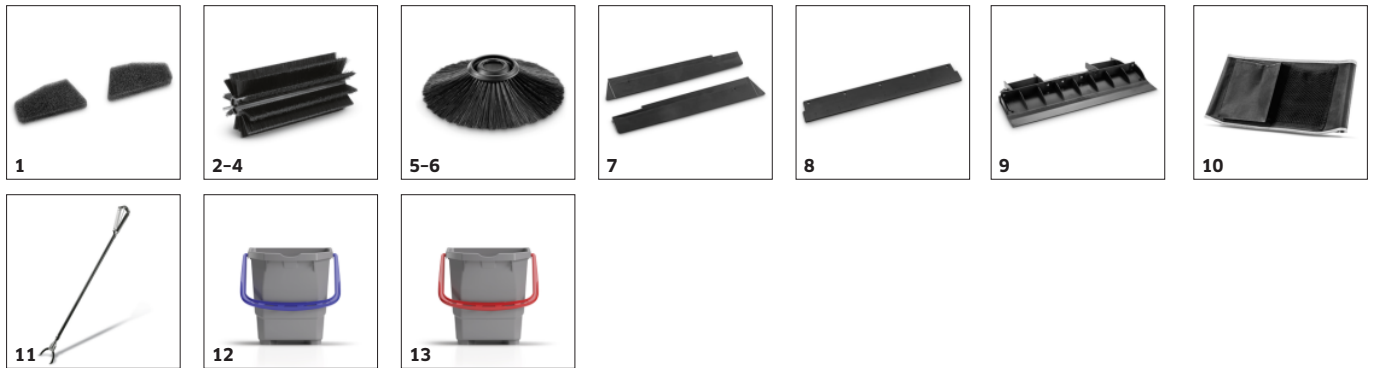

AKCESORIA KM 70/20 C 2SB 1.517-131.0

		Numer katalogowy	Opis	
FILTRY				
Filtr piankowy				
Zestaw filtrów	1	2.644-435.0	Filtr z tworzywa sztucznego, wodoodporny, do prania w pralce, zmniejsza koszty konserwacji.	■
STANDARDOWE SZCZOTKI GŁÓWNE				
Standardowe szczotki walcowe				
Odwrotna szczotka walcowa, standardowa KM70/20	2	6.907-783.0	Solidna standardowa szczotka walcowa z uniwersalnym włosiem odpornym na wilgoć, do normalnych zabrudzeń na wszystkich powierzchniach. Bardzo wytrzymała.	■
Szczotki walcowe główne, twarde				
Twarda szczotka walcowa, 480 mm	3	6.903-999.0	Szczotka o twardej szczecinie do usuwania uporczywych zabrudzeń z terenów zewnętrznych.	□
Szczotki walcowe główne, antystatyczne				
Szczotka walcowa antystatyczna	4	6.907-023.0	Do zamiatania dywanów i sztucznej murawy, zapobiega indukowaniu się ładunków elektrostatycznych.	□
SZCZOTKI BOCZNE				
Standardowe szczotki boczne				
Miotła boczna standard do wymiany	5	2.644-447.0	Standardowa szczotka boczna z uniwersalnym włosiem odpornym na wilgoć, do normalnych zabrudzeń na wszystkich powierzchniach. Bardzo wytrzymała.	■
Szczotki boczne, twarde				
Miotła boczna, twarda	6	2.644-486.0	Odporna na wilgoć szczotka boczna KM 70/15 C Classic niezawodnie zamiatą drobny pył i nadaje się do wszystkich obszarów wewnętrznych i zewnętrznych.	□
POZOSTAŁE AKCESORIA				
Zestaw fartuchy ochronne boczne kpl.	7	2.644-436.0		■
Fartuch zbiornik na śmieci	8	5.030-124.0	Przednia krawędź zgarniająca KM 70/20 C redukuje powstawanie pyłu i wraz z tylną krawędzią uszczelniającą niezawodnie kieruje odpady do pojemnika na odpady.	■
Tylny fartuch	9	5.032-334.0	Tylna krawędź uszczelniająca KM 70/20 C minimalizuje powstawanie pyłu i wraz z przednią krawędzią zgarniającą niezawodnie kieruje odpady do pojemnika.	■
POZOSTAŁE AKCESORIA DO BR / BD				
Zestawy akcesoriów do B 40, B 60, B 80				
Torba na akcesoria Homebase	10	5.032-196.0	Dodatkowy sprzęt czyszczący można łatwo i wygodnie przechowywać w torbie na akcesoria na uchwycie do pchania.	□
Chwytek do zbierania śmieci ABS	11	2.640-908.0	Do zbierania śmieci.	□
SYSTEMY WÓZKÓW I WIADER				
Czyszczenie				
Szare wiadro 15 l	12	9.212-250.0	Szare wiadro z oznaczonym kolorem uchwytem	□
	13	9.212-251.0		□

■ Objęte dostawą. □ Dostępne akcesoria.