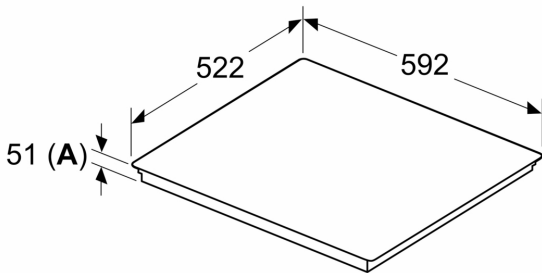

**Serie 6, Płyta indukcyjna, 60 cm,
Czarny mat, montaż nablatowy, płyta
bez listew
PVQ61CHB1E**

Wymiary w mm