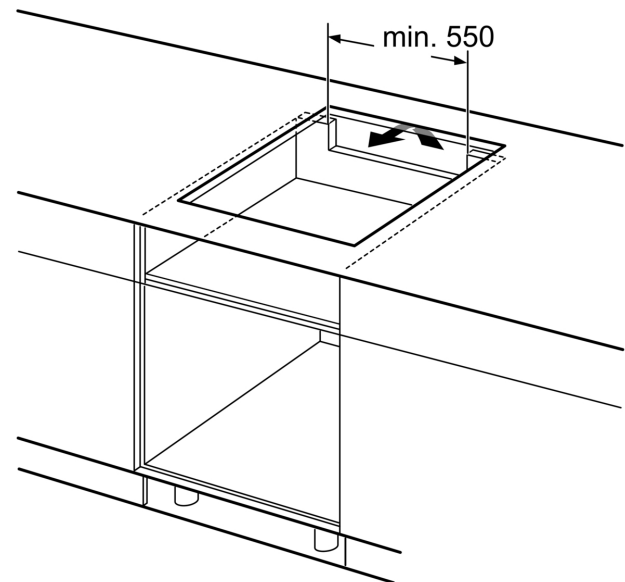

① Należy uwzględnić miejsce na szczelinę wentylacyjną

wymiary w mm