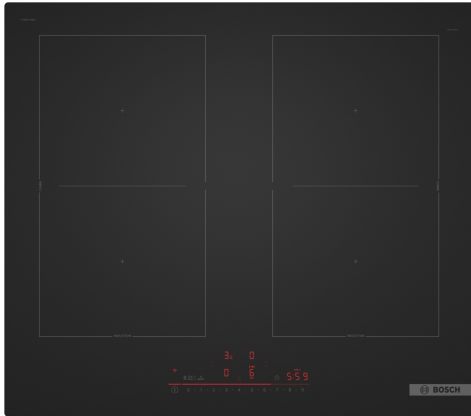

**Serie 6, Płyta indukcyjna, 60 cm,  
Czarny mat, montaż nablatowy, płyta  
bez listew  
PVQ61CHB1E**

**Wyposażenie dodatkowe**

HEZ32WA00 :	
HEZ390090	Metalowe naczynie do pieczenia
HEZ9ES100	Kawiarka
HEZ9FE280	Patelnia z powłoką non-stick ø 18/ 28 cm
HEZ9SE030	3-er Set best aus 2 TÄpfeln + 1 Pfanne
HEZ9SE040	4-częściowy zestaw garnków
HEZ9SE060	Zestaw garnków 6 elementowy

**Dane techniczne**

Typ urządzenia: .....	Stefa grzejna ceramiczna
Typ budowy: .....	Do zabudowy
Rodzaj grzania: .....	Elektryczny
Liczba pól grzewczych: .....	4
Wymagana przestrzeń instalacyjna (WxSxG):	51 x 560-560 x 490-500 mm
Szerokość: .....	592 mm
Wymiary urządzenia: .....	51x592x522 mm
Wymiary zapakowanego urządzenia (WxSxG) (mm):	. 130 x 750 x 600 mm
Masa netto: .....	12.9 kg
Masa brutto (kg): .....	14.1 kg
Wskaźnik zalegania ciepła: ....	Oddzielny dla każdego pola grzewczego
Usytuowanie panelu sterowania: .....	Przód płyty
Materiał powierzchni płyty grzewczej: .....	Ceramika
Kolor powierzchni: .....	Czarny mat
Długość kabla przyłączeniowego: .....	110 cm
Kod EAN: .....	4242005541539
Napięcie (V): .....	220-240 V
Częstotliwość (Hz): .....	50-60 Hz

### Płyta ze sterowaniem DirectSelect: bezpośrednie i proste sterowanie.

- Płyta o szerokości 60 cm: miejsce na garnki i patelnie 4 szt.