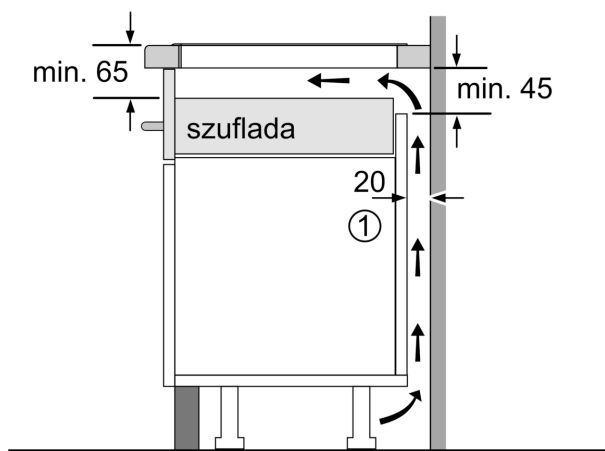

#### Montaż

- Wymiary urządzenia (WxSxG mm): 51 x 592 x 522
- Wymagane wymiary montażowe wnęki (WxSxG mm) : 51 x 560 x (490 - 500)
- Minimalna głębokość blatu roboczego: 16 mm
- Moc przyłączeniowa: 7400 W
- Funkcja PowerManagement: w razie potrzeby możesz ograniczyć maksymalną moc (w zależności od instalacji elektrycznej).
- 110 cm, Kabel zasilający dołączony

**Serie 6, Płyta indukcyjna, 60 cm,  
Czarny mat, montaż nablatowy, płyta  
bez listew  
PVQ61CHB1E**

Wymiary w mm

Wymiary w mm

**A:** Min. odległość od wycięcia na płytę grzejną do ściany

**B:** Odległość między powierzchnią blatu a górną częścią frontu piekarnika musi wynosić 30 mm

C	D	E
585-600	50	≥ 35
> 600	≥ 50	≥ 50

**A:** Głębokość wpuszczenia

① Należy uwzględnić miejsce na szczelinę wentylacyjną

wymiary w mm

wymiary w mm

①  
Należy uwzględnić miejsce  
na szczelinę wentylacyjną.

wymiary w mm