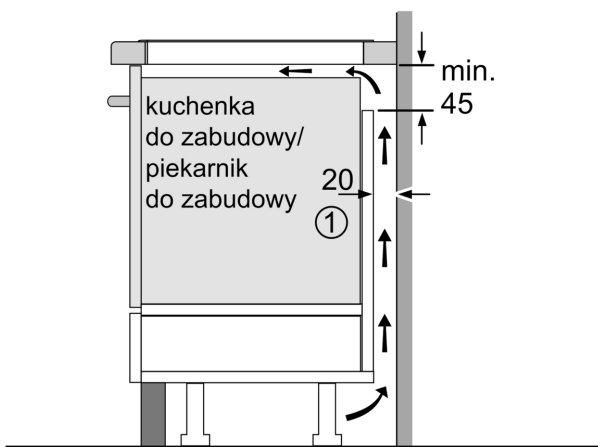

Wymiary w mm

A: Min. odległość od wycięcia na płytę grzejną do ściany

B: Odległość między powierzchnią blatu a górną częścią frontu piekarnika musi wynosić 30 mm

Patrz wymagania dotyczące miejsca potrzebnego do zamontowania piekarnika

Blat, w którym będzie zamontowana płyta, musi wytrzymać obciążenie ok. 60 kg; w razie potrzeby należy zastosować odpowiednie konstrukcje wsporcze

C	D	E
585-600	50	≥ 35
> 600	≥ 50	≥ 50

A: Głębokość wpuszczenia