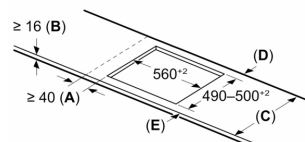

#### Montaż

- Wymiary urządzenia (WxSxG mm): 51 x 592 x 522
- Wymagane wymiary montażowe wnęki (WxSxG mm) : 51 x 560 x (490 - 500)
- Minimalna głębokość blatu roboczego: 16 mm
- Moc przyłączeniowa: 7400 W
- Funkcja PowerManagement: w razie potrzeby możesz ograniczyć maksymalną moc (w zależności od instalacji elektrycznej).
- 110 cm, Kabel zasilający dołączony

**Serie 6, Płyta indukcyjna, 60 cm,  
Czarny mat, montaż nablatowy, płyta  
bez listew  
PVQ61CHB1E**

Wymiary w mm

Wymiary w mm

**A:** Min. odległość od wycięcia na płytę grzejną do ściany

**B:** Odległość między powierzchnią blatu a górną częścią frontu piekarnika musi wynosić 30 mm