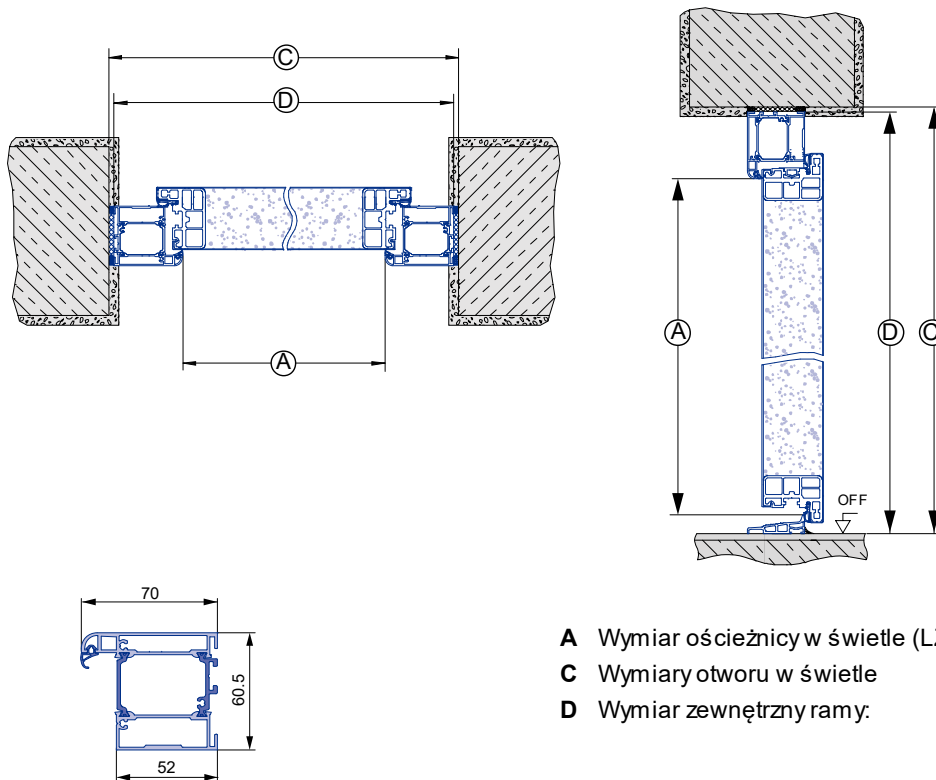

Ilustracja przedstawia widok z zewnątrz.

Drzwi (szer. x wys.): 1100 mm x 2100 mm

Typ produktu: ISOPRO
Wymiar zamówieniowy: 1100 mm x 2100 mm (Wymiar zewnętrzny ramy: 1-skrzydłowe
Mocowanie: lewe (DIN L) - otwierane do wewnątrz

przeliczenia wymiarów

Wymiar zewnętrzny ramy: 1100 mm x 2100 mm
Wymiar ościeżnicy w świetle (LZM) 960 mm x 2010 mm

Wymiar na przyłdze ościeżnicy 996 mm x 2028 mm

Współczynnik izolacyjności cieplnej: Ud 0,96 W / (m²*K)

Podany współczynnik U odnosi się do wymiaru zewnętrznego ramy 1230 × 2180 mm.

Płyta drzwiowa

Wzór: ISOPRO Wzór 780S
Blacha przetłaczana z 3 przetłoczeniami
Powierzchnia: CH 703 antracytowy metalik MatchColor
Zamek: Ryglowanie wielopunktowe z zamkiem głównym i 2 ryglami obrotowymi/haczykowymi
Zawiasy: dwuczęściowe zawiasy wkręcane (160 mm), regulowane w 3 płaszczyznach z nakładkami maskującymi z imitacji aluminium / stali nierdzewnej
Otwór: Wzór 780 - Stainless steel
Izolacyjne przeszklenie 3-szybowe, VSG przezroczyste / Float satynowane / VSG przezroczyste

Ościeżnica aluminiowa profil A5

Powierzchnia: CH 703 antracytowy metalik MatchColor

Okucia

Prowadzenie / Okucia: Uchwyt nr 38-2 stal nierdzewna matowy szczotkowany
Türbeschlag X032 IP Ovalrosette Edelstahl + PZ 5 Schl
Wkładka patentowa: 40,5 + 40,5 mm