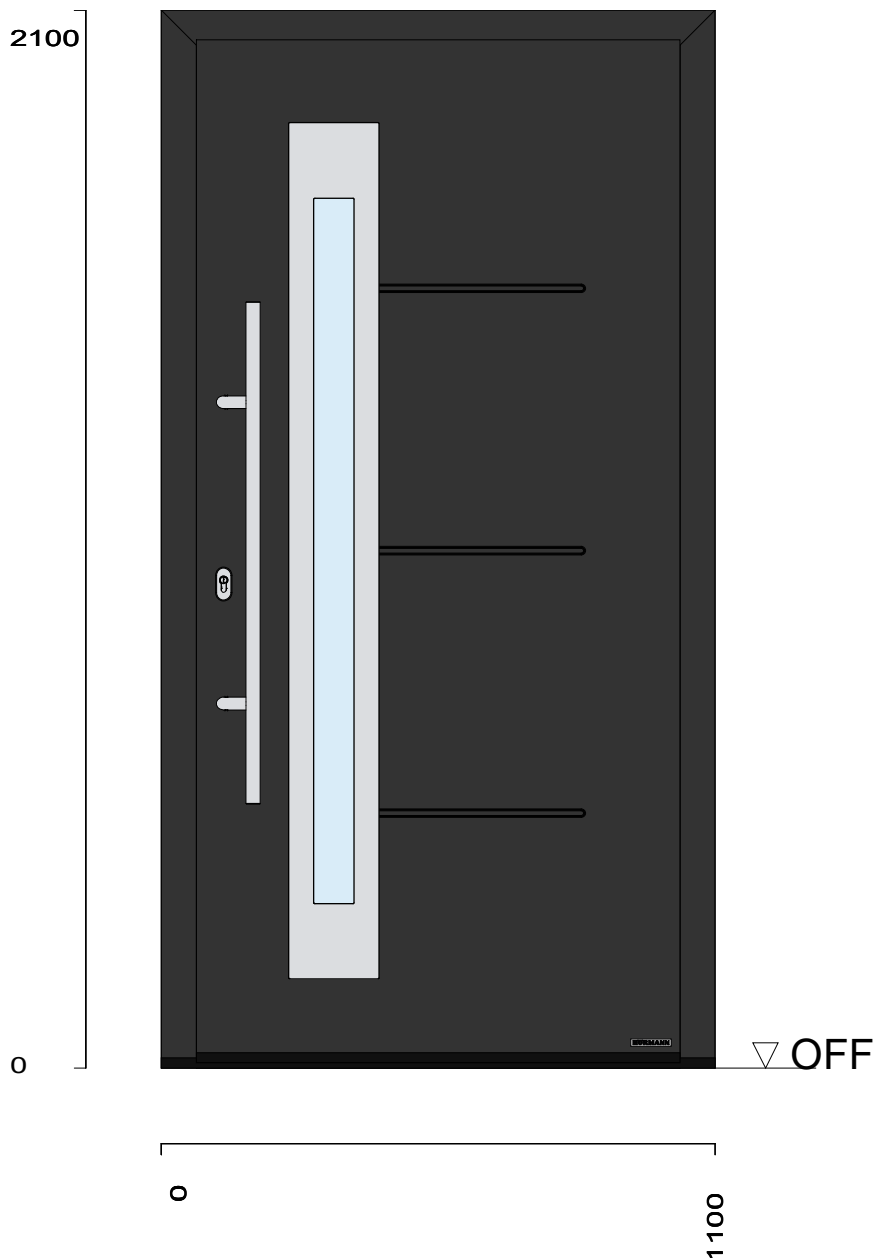

Należy pamiętać, że powyższy szkic jest tylko przykładowy i dlatego nie jest wiążący. Szczegóły przedstawione na szkicu mogą różnić się od rzeczywistych właściwości produktu. Jest to szczególnie możliwe w odniesieniu do koloru i powierzchni produktu. W związku z tym nie ponosimy odpowiedzialności za cechy produktu zgodnie ze szkicem.

Ilustracja przedstawia widok z zewnątrz.

Drzwi (szer. x wys.): 1100 mm x 2100 mm

Typ produktu: ISOPRO
Wymiar zamówieniowy: 1100 mm x 2100 mm (Wymiar zewnętrzny ramy: 1-skrzydłowe
Mocowanie: lewe (DIN L) - otwierane do wewnątrz

przeliczenia wymiarów

Wymiar zewnętrzny ramy: 1100 mm x 2100 mm
Wymiar ościeżnicy w świetle (LZM) 960 mm x 2010 mm