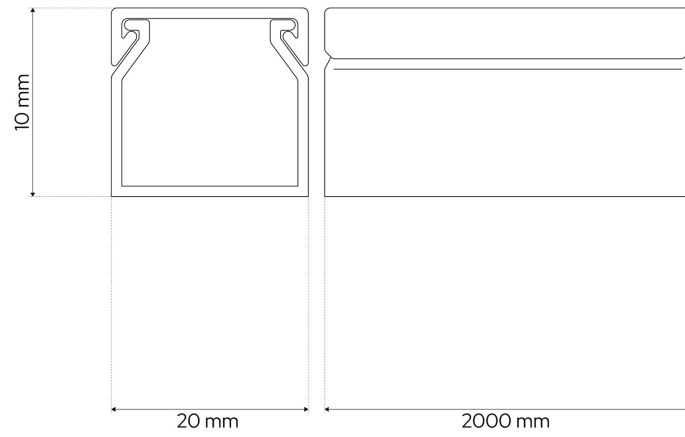

### DANE TECHNICZNE:

Zastosowanie	<b>Wewnętrzny</b>
Rodzaj montażu	<b>Natynkowy</b>
Miejsce montażu	<b>Sufit / ściana</b>
Kolor	<b>Antracytowy</b>
Rodzaj pokrywy	<b>Zatraskowa</b>
Materiał	<b>PCV</b>
Temperatura pracy (°C)	<b>+5 ~ +40</b>
Stopień ochrony	<b>IP40</b>
Zawartość rtęci	<b>Nie</b>
Klasyfikacja wytrzymałości mechanicznej	<b>IK04</b>
Odporność na UV	<b>Nie</b>
Wilgotność przechowywania (%)	<b>≤ 80</b>
Taśma samoprzylepna	<b>Tak</b>
Szerokość (mm)	<b>20</b>
Długość (mm)	<b>2000</b>
Wysokość (mm)	<b>10</b>
Grubość (mm)	<b>0,8</b>
Długość opakowania (mm)	<b>2050</b>
Szerokość opakowania (mm)	<b>130</b>
Wysokość opakowania (mm)	<b>110</b>
Waga [g]	<b>191</b>
Waga kartonu zbiorczego (g)	<b>13150</b>
Ilość w kartonie zbiorczym (opk.)	<b>54</b>

---

Prezentowane zdjęcia mają charakter poglądowy i mogą odbiegać nieco od rzeczywistości. Wygląd może zależeć np. od ustawień monitora lub technologii druku. Dane przedstawione w tym dokumencie nie są prawnie wiążące i mogą ulec zmianie. Podane wyniki zostały uzyskane podczas badania konkretnego egzemplarza.