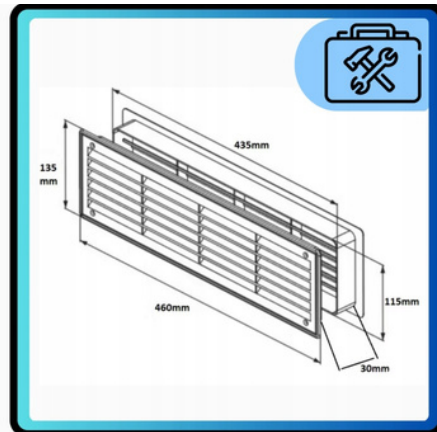

FastPackage

Kratka Wentylacyjna Łazienkowa do Drzwi Szafy WC Toalet Drzwiowa Czarna PCV

GALERIA

OPIS

Zadbaj o zdrowy klimat i odpowiednią cyrkulację powietrza w swoim domu. Nasza kratka wentylacyjna to połączenie funkcjonalności z estetycznym wyglądem. Idealnie sprawdzi się wszędzie tam, gdzie przepływ powietrza jest kluczowy dla zachowania higieny i uniknięcia wilgoci.

PARAMETRY TECHNICZNE

Rodzaj: kratka wentylacyjna

Marka : Fast-Package Express E-commerce

Kształt: Prostokątny

Materiał:PCV

Kolor: Czarny

Wymiary zewnętrzne: 13,5 cm x 46 cm

Wymiary montażowe: 11,5 cm x 43,5 cm (115 x 435 mm)

Głębokość : 3 cm