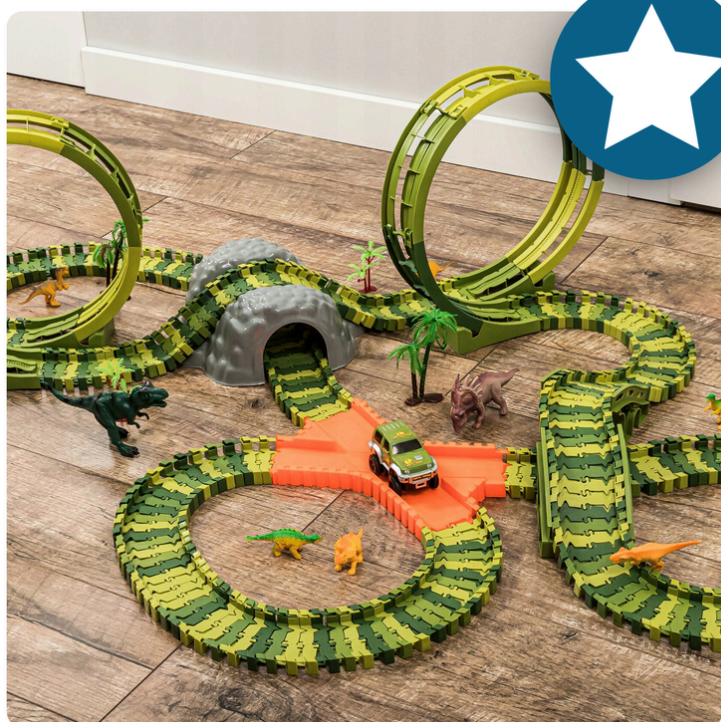

Tor Wyścigowy Samochodowy Dinozaur Track Park Podwójna Pętla 260 Elementów

● Mega Tor Wyścigowy Dinozaur Track Park!

Ten zestaw to prawdziwy raj dla małych fanów motoryzacji i dinozaurów! 260 elementów pozwala na zbudowanie imponującego toru z podwójnymi pętlami, tunelem i innymi atrakcjami. Dziecko może samodzielnie projektować trasy i cieszyć się niesamowitą zabawą w świecie prehistorycznych gadów.

Zawartość Zestawu:

- ➔ 260 elementów toru
- ➔ samochodzik terenowy
- ➔ 8 figurek dinozaurów
- ➔ 4 drzewka
- ➔ tunel
- ➔ 2 pętle 360 stopni
- ➔ skrzyżowanie

● Specyfikacje techniczne

- ➔ materiał: plastik
- ➔ długość toru: 300 cm
- ➔ szerokość toru: 7,5 cm
- ➔ zasilanie samochodziku: 1 bateria AA 1.5V (LR6)
- ➔ wymiary pudełka: 33,5 x 11,3 x 45 cm