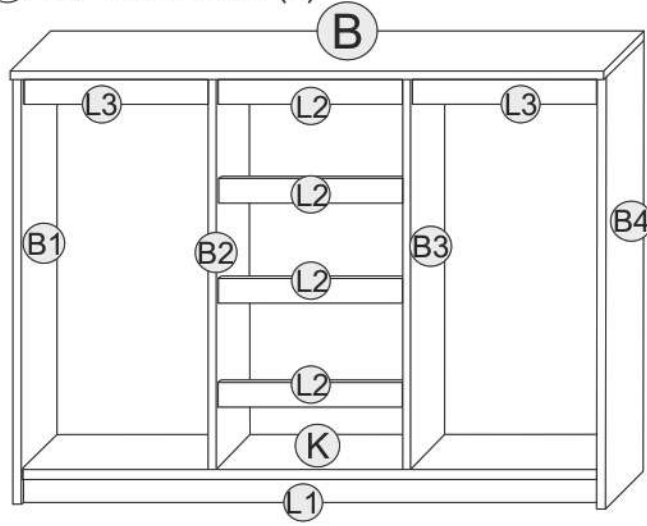

KOMODA 4 PLUS 2

WHITE BIAŁA GŁADKA

KOMODA 4+2 120 CM

- (B) 1200 x 380 mm (1)
- (B1) 987 x 362 mm (1)
- (B2) 901 x 362 mm (1)
- (B3) 901 x 362 mm (1)
- (B4) 987 x 362 mm (1)
- (L1) 1166 x 70 mm (1)
- (L2) 378 x 50 mm (6)
- (K) 1166 x 362 mm (1)
- (P) 378 x 362 mm (2)
- (D) 398 x 866 mm (2)
- (F) 390 x 195 mm (4)
- (S1) 333 x 100 mm (4)
- (S2) 333 x 100 mm (4)
- (T) 322 x 100 mm (4)
- (HDF1) 311 x 1195 mm (3)
- (HDF2) 350 x 338 mm (4)

KOMODA 4+2 140 CM

- (B) 1400 x 380 mm (1)
- (B1) 987 x 362 mm (1)
- (B2) 901 x 362 mm (1)
- (B3) 901 x 362 mm (1)
- (B4) 987 x 362 mm (1)
- (L1) 1364 x 70 mm (1)
- (L2) 576 x 50 mm (4)
- (L3) 378 x 50 mm (2)
- (K) 1364 x 362 mm (1)
- (D) 398 x 866 mm (2)
- (F) 588 x 195 mm (4)
- (S1) 333 x 100 mm (4)
- (S2) 333 x 100 mm (4)
- (T) 520 x 100 mm (4)
- (P) 378 x 362 mm (2)
- (HDF1) 311 x 1395 mm (3)
- (HDF2) 338 x 551 mm (4)

KOMODA 4+2 120 CM

KOMODA 4+2 140 CM

1

2

3

4

28x (k)

5