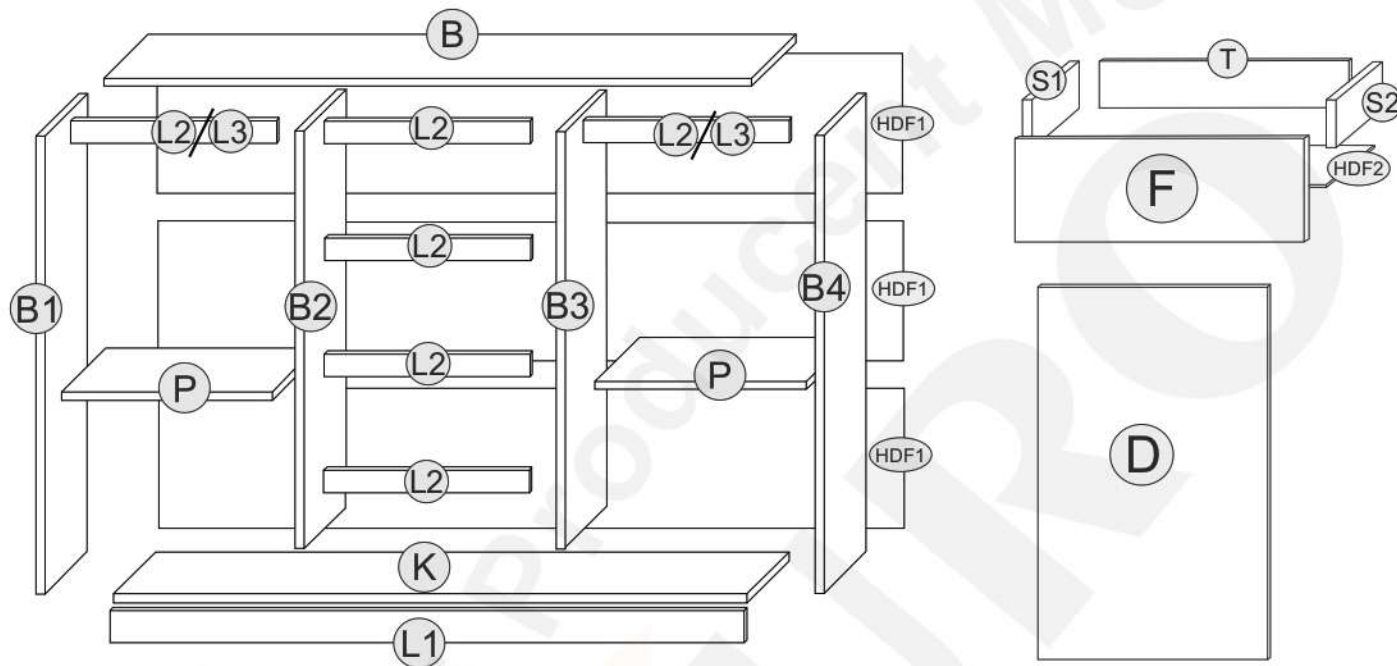

KOMODA 4 PLUS 2

WHITE BIAŁA GŁADKA

KOMODA 4+2 120 CM

- (B) 1200 x 380 mm (1)
- (B1) 987 x 362 mm (1)
- (B2) 901 x 362 mm (1)
- (B3) 901 x 362 mm (1)
- (B4) 987 x 362 mm (1)
- (L1) 1166 x 70 mm (1)
- (L2) 378 x 50 mm (6)
- (K) 1166 x 362 mm (1)
- (P) 378 x 362 mm (2)
- (D) 398 x 866 mm (2)
- (F) 390 x 195 mm (4)
- (S1) 333 x 100 mm (4)
- (S2) 333 x 100 mm (4)
- (T) 322 x 100 mm (4)
- (HDF1) 311 x 1195 mm (3)
- (HDF2) 350 x 338 mm (4)

KOMODA 4+2 140 CM

- (B) 1400 x 380 mm (1)
- (B1) 987 x 362 mm (1)
- (B2) 901 x 362 mm (1)
- (B3) 901 x 362 mm (1)
- (B4) 987 x 362 mm (1)
- (L1) 1364 x 70 mm (1)
- (L2) 576 x 50 mm (4)
- (L3) 378 x 50 mm (2)
- (K) 1364 x 362 mm (1)
- (D) 398 x 866 mm (2)
- (F) 588 x 195 mm (4)
- (S1) 333 x 100 mm (4)
- (S2) 333 x 100 mm (4)
- (T) 520 x 100 mm (4)
- (P) 378 x 362 mm (2)
- (HDF1) 311 x 1395 mm (3)
- (HDF2) 338 x 551 mm (4)

KOMODA 4+2 120 CM

KOMODA 4+2 140 CM

1

2

3

4

28x (k)

5