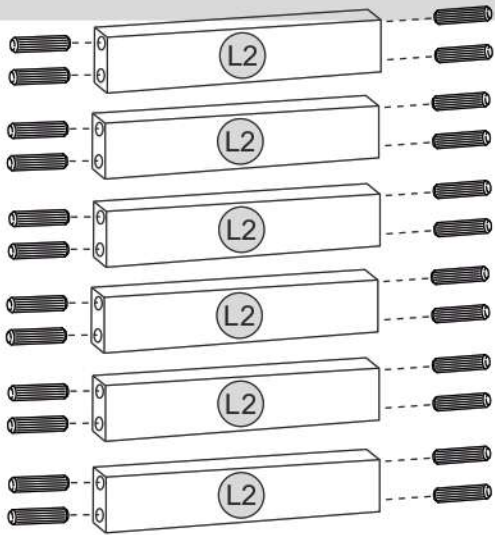

KOMODA 4+2 140 CM

- (B) 1400 x 380 mm (1)
- (B1) 987 x 362 mm (1)
- (B2) 901 x 362 mm (1)
- (B3) 901 x 362 mm (1)
- (B4) 987 x 362 mm (1)
- (L1) 1364 x 70 mm (1)
- (L2) 576 x 50 mm (4)
- (L3) 378 x 50 mm (2)
- (K) 1364 x 362 mm (1)
- (D) 398 x 866 mm (2)
- (F) 588 x 195 mm (4)
- (S1) 333 x 100 mm (4)
- (S2) 333 x 100 mm (4)
- (T) 520 x 100 mm (4)
- (P) 378 x 362 mm (2)
- (HDF1) 311 x 1395 mm (3)
- (HDF2) 338 x 551 mm (4)

KOMODA 4+2 120 CM

KOMODA 4+2 140 CM

1

2

3

4

28x (k)

5

6

7

8

9

10

11

12

13