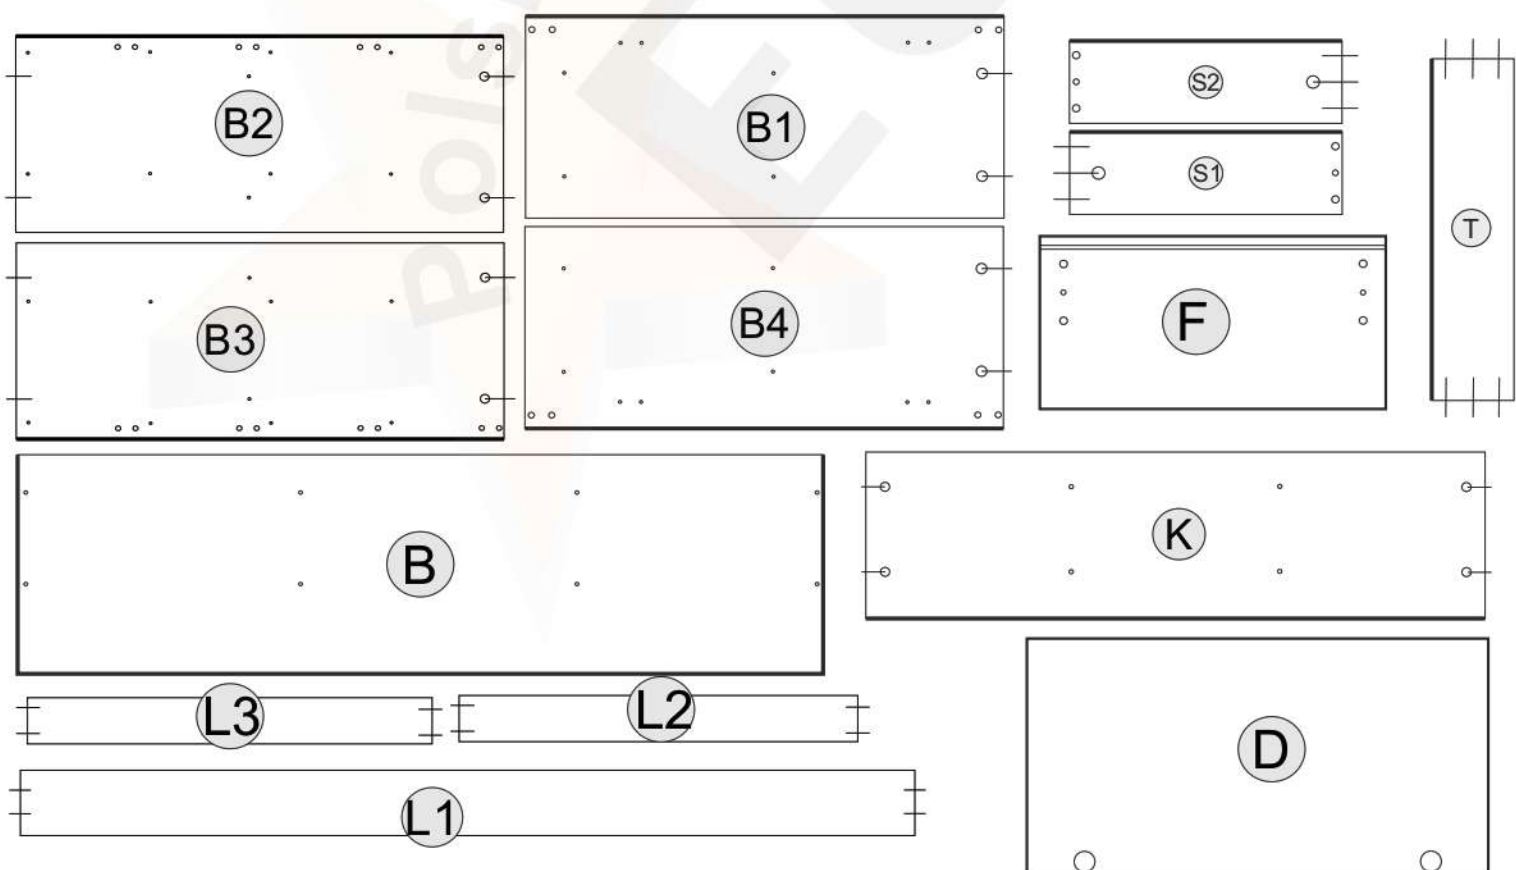

KOMODA 4 PLUS 2

WHITE BIAŁA GŁADKA

KOMODA 4+2 120 CM

- (B) 1200 x 380 mm (1)
- (B1) 987 x 362 mm (1)
- (B2) 901 x 362 mm (1)
- (B3) 901 x 362 mm (1)
- (B4) 987 x 362 mm (1)
- (L1) 1166 x 70 mm (1)
- (L2) 378 x 50 mm (6)
- (K) 1166 x 362 mm (1)
- (P) 378 x 362 mm (2)
- (D) 398 x 866 mm (2)
- (F) 390 x 195 mm (4)
- (S1) 333 x 100 mm (4)
- (S2) 333 x 100 mm (4)
- (T) 322 x 100 mm (4)
- (HDF1) 311 x 1195 mm (3)
- (HDF2) 350 x 338 mm (4)

KOMODA 4+2 140 CM

- (B) 1400 x 380 mm (1)
- (B1) 987 x 362 mm (1)
- (B2) 901 x 362 mm (1)
- (B3) 901 x 362 mm (1)
- (B4) 987 x 362 mm (1)
- (L1) 1364 x 70 mm (1)
- (L2) 576 x 50 mm (4)
- (L3) 378 x 50 mm (2)
- (K) 1364 x 362 mm (1)
- (D) 398 x 866 mm (2)
- (F) 588 x 195 mm (4)
- (S1) 333 x 100 mm (4)
- (S2) 333 x 100 mm (4)
- (T) 520 x 100 mm (4)
- (P) 378 x 362 mm (2)
- (HDF1) 311 x 1395 mm (3)
- (HDF2) 338 x 551 mm (4)

KOMODA 4+2 120 CM

KOMODA 4+2 140 CM

1

2

3

4

28x (k)

5