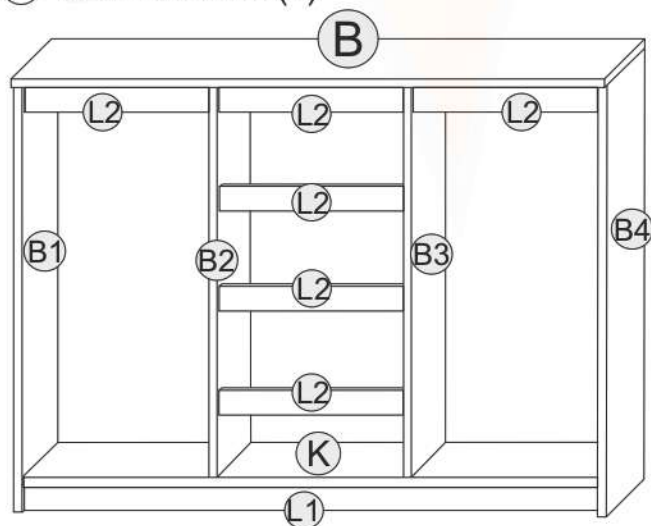

KOMODA 4 PLUS 2

WHITE BIAŁA GŁADKA

KOMODA 4+2 120 CM

- (B) 1200 x 380 mm (1)
- (B1) 987 x 362 mm (1)
- (B2) 901 x 362 mm (1)
- (B3) 901 x 362 mm (1)
- (B4) 987 x 362 mm (1)
- (L1) 1166 x 70 mm (1)
- (L2) 378 x 50 mm (6)
- (K) 1166 x 362 mm (1)
- (P) 378 x 362 mm (2)
- (D) 398 x 866 mm (2)
- (F) 390 x 195 mm (4)
- (S1) 333 x 100 mm (4)
- (S2) 333 x 100 mm (4)
- (T) 322 x 100 mm (4)
- (HDF1) 311 x 1195 mm (3)
- (HDF2) 350 x 338 mm (4)

KOMODA 4+2 140 CM

- (B) 1400 x 380 mm (1)
- (B1) 987 x 362 mm (1)
- (B2) 901 x 362 mm (1)
- (B3) 901 x 362 mm (1)
- (B4) 987 x 362 mm (1)
- (L1) 1364 x 70 mm (1)
- (L2) 576 x 50 mm (4)
- (L3) 378 x 50 mm (2)
- (K) 1364 x 362 mm (1)
- (D) 398 x 866 mm (2)
- (F) 588 x 195 mm (4)
- (S1) 333 x 100 mm (4)
- (S2) 333 x 100 mm (4)
- (T) 520 x 100 mm (4)
- (P) 378 x 362 mm (2)
- (HDF1) 311 x 1395 mm (3)
- (HDF2) 338 x 551 mm (4)

KOMODA 4+2 120 CM

KOMODA 4+2 140 CM

1

2

3

4

28x (k)

5