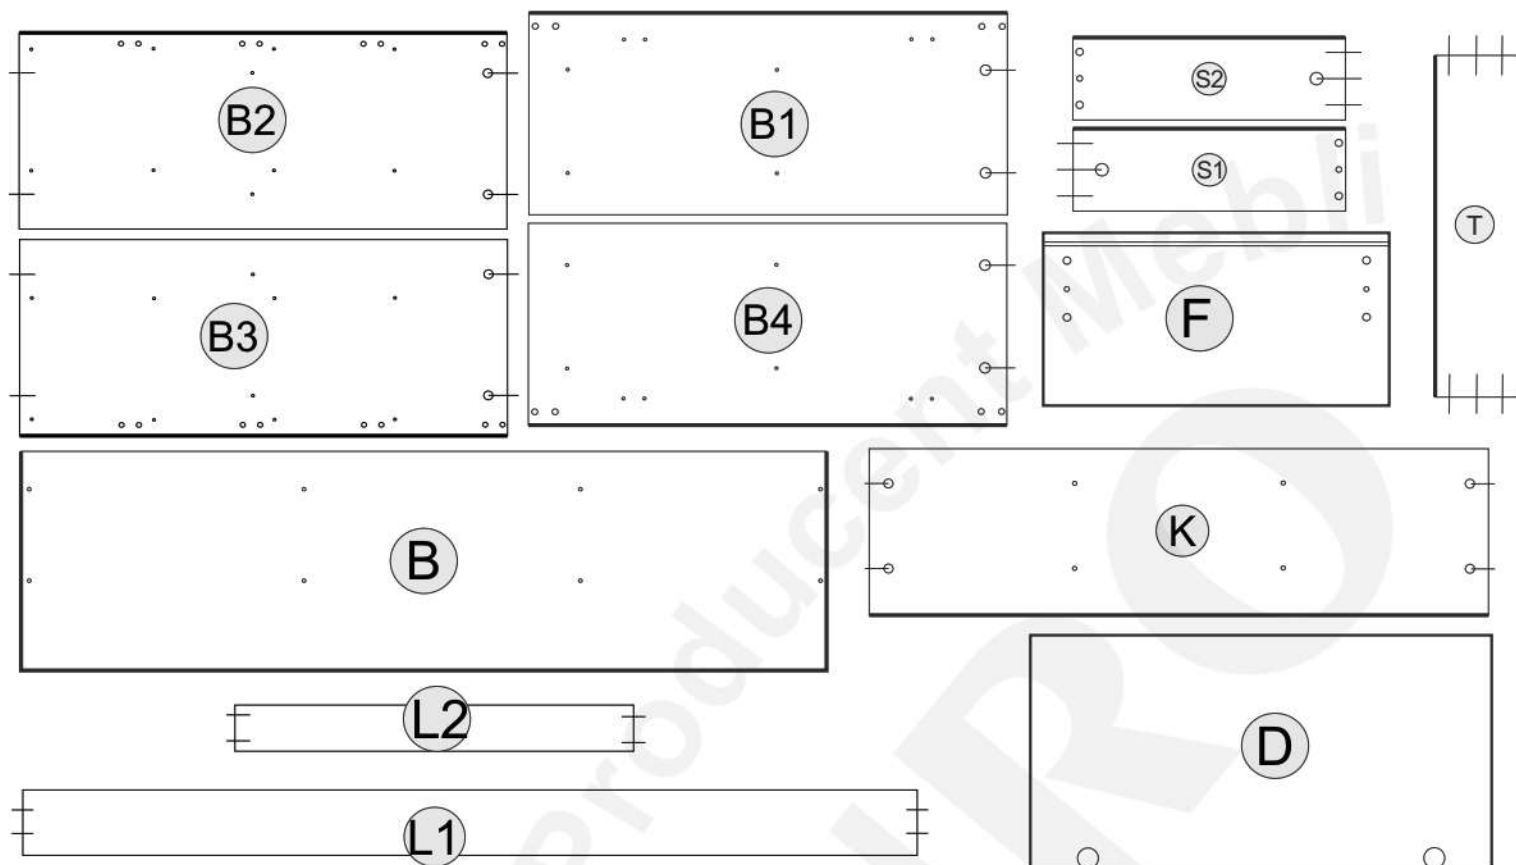

KOMODA 4 PLUS 2

WHITE BIAŁA GŁADKA

KOMODA 4+2 120 CM

- (B) 1200 x 380 mm (1)
- (B1) 987 x 362 mm (1)
- (B2) 901 x 362 mm (1)
- (B3) 901 x 362 mm (1)
- (B4) 987 x 362 mm (1)
- (L1) 1166 x 70 mm (1)
- (L2) 378 x 50 mm (6)
- (K) 1166 x 362 mm (1)
- (P) 378 x 362 mm (2)
- (D) 398 x 866 mm (2)
- (F) 390 x 195 mm (4)
- (S1) 333 x 100 mm (4)
- (S2) 333 x 100 mm (4)
- (T) 322 x 100 mm (4)
- (HDF1) 311 x 1195 mm (3)
- (HDF2) 350 x 338 mm (4)

KOMODA 4+2 140 CM

- (B) 1400 x 380 mm (1)
- (B1) 987 x 362 mm (1)
- (B2) 901 x 362 mm (1)
- (B3) 901 x 362 mm (1)
- (B4) 987 x 362 mm (1)
- (L1) 1364 x 70 mm (1)
- (L2) 576 x 50 mm (4)
- (L3) 378 x 50 mm (2)
- (K) 1364 x 362 mm (1)
- (D) 398 x 866 mm (2)
- (F) 588 x 195 mm (4)
- (S1) 333 x 100 mm (4)
- (S2) 333 x 100 mm (4)
- (T) 520 x 100 mm (4)
- (P) 378 x 362 mm (2)
- (HDF1) 311 x 1395 mm (3)
- (HDF2) 338 x 551 mm (4)

KOMODA 4+2 120 CM

KOMODA 4+2 140 CM

1

2

3

4

28x (k)

5