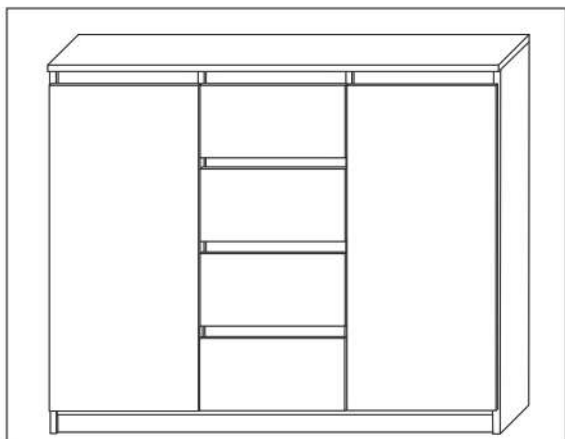

KOMODA 4 PLUS 2

WHITE BIAŁA GŁADKA

KOMODA 4+2 120 CM

- (B) 1200 x 380 mm (1)
- (B1) 987 x 362 mm (1)
- (B2) 901 x 362 mm (1)
- (B3) 901 x 362 mm (1)
- (B4) 987 x 362 mm (1)
- (L1) 1166 x 70 mm (1)
- (L2) 378 x 50 mm (6)
- (K) 1166 x 362 mm (1)
- (P) 378 x 362 mm (2)
- (D) 398 x 866 mm (2)
- (F) 390 x 195 mm (4)
- (S1) 333 x 100 mm (4)
- (S2) 333 x 100 mm (4)
- (T) 322 x 100 mm (4)
- (HDF1) 311 x 1195 mm (3)
- (HDF2) 350 x 338 mm (4)

KOMODA 4+2 140 CM

- (B) 1400 x 380 mm (1)
- (B1) 987 x 362 mm (1)
- (B2) 901 x 362 mm (1)
- (B3) 901 x 362 mm (1)
- (B4) 987 x 362 mm (1)
- (L1) 1364 x 70 mm (1)
- (L2) 576 x 50 mm (4)
- (L3) 378 x 50 mm (2)
- (K) 1364 x 362 mm (1)
- (D) 398 x 866 mm (2)
- (F) 588 x 195 mm (4)
- (S1) 333 x 100 mm (4)
- (S2) 333 x 100 mm (4)
- (T) 520 x 100 mm (4)
- (P) 378 x 362 mm (2)
- (HDF1) 311 x 1395 mm (3)
- (HDF2) 338 x 551 mm (4)

KOMODA 4+2 120 CM

KOMODA 4+2 140 CM

1

2

3

4

28x (k)

5