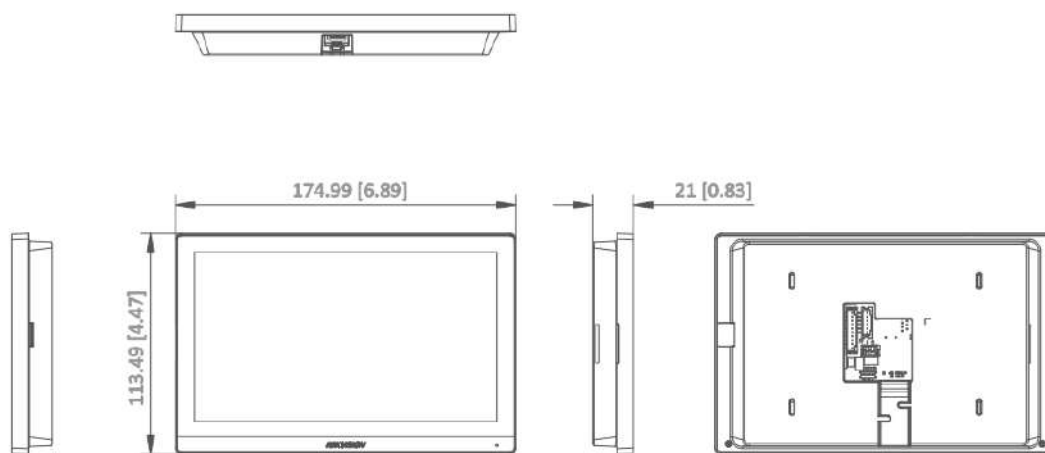

▪ **Available Model**

- IP-VIS-PRO-K
- IP-VIS-PRO-K(W)

▪ **Dimension**

Unit: mm [inch]

SCALE	1:1
-------	-----

Unit:mm [inch]

SCALE 1:1

- Accessory
- Optional