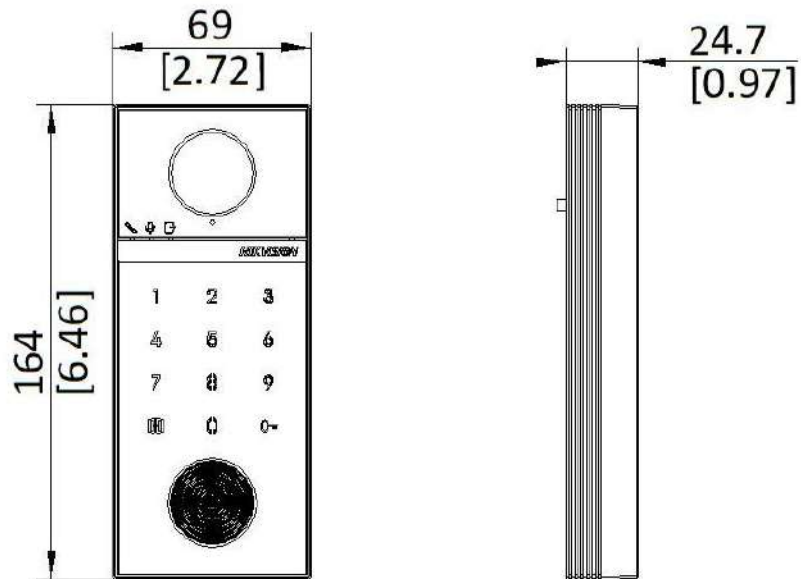

▪ **Available Model**

- IP-VIS-PRO-K
- IP-VIS-PRO-K(W)

▪ **Dimension**

Unit: mm [inch]

SCALE	1:1
-------	-----

Unit:mm [inch]

SCALE 1:1

- Accessory
- Optional