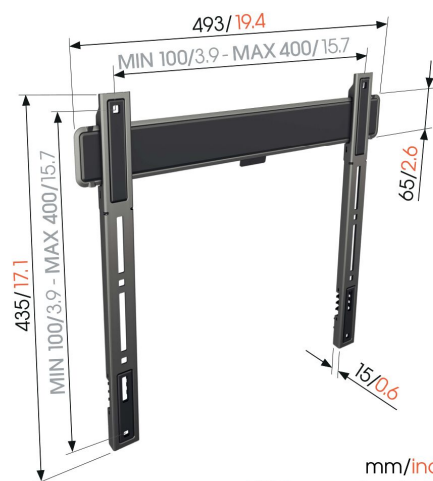

TVM 5405 Płaski uchwyt do telewizora

Kluczowe atuty

- Nasz najsmuklejszy uchwyt ścienny - Tylko 1,5 cm od ściany, idealny dla dużych telewizorów OLED/QLED
- Stworzony z myślą o największych ekranach - Maksymalne obciążenie 75 kg, testowane pod kątem bezpieczeństwa
- Zablokuj swój telewizor jednym kliknięciem - Łatwe zabezpieczenie lub zwolnienie telewizora dzięki funkcji ClickLoc™
- Zadbaj o stałe utrzymywanie odpowiedniego położenia odbiornika - Łatwe poziomowanie po montażu
- Ochronna wyściółka do telewizorów - Chroń tył swojego telewizora dzięki miękkiej wyściółce

mm/inch
VESA mounting holes

TVM 5405 Płaski uchwyt do telewizora

Specyfikacja

Min. rozmiar ekranu (cale)	32
Maks. rozmiar ekranu (cale)	77
Min. hole pattern	100mm x 100mm
Max. hole pattern	400mm x 400mm
Min. szerokość rozkładu otworów (mm)	100
Maks. szerokość rozkładu otworów (mm)	400
Min. odległość pomiędzy otworami montażowymi w pionie (mm)	100
Maks. odległość pomiędzy otworami montażowymi w pionie (mm)	400
Uniwersalny lub stały rozkład otworów montażowych	Uniwersalny
Maks. wysokość części łączącej (mm)	432
Maks. szerokość części łączącej (mm)	493
Maks. nośność (kg)	75
Maks. nośność (Lbs)	165.35
Kabeldoorvoersysteem	Organizer do kabli
Poziomica w zestawie	Tak
Numer artykułu (SKU)	5854050
Kod EAN pojedynczego opakowania	8712285353086
Kolor	Czarny
Certyfikaty	TÜV
Certyfikat TÜV	Tak
Gwarancja	15-letnia