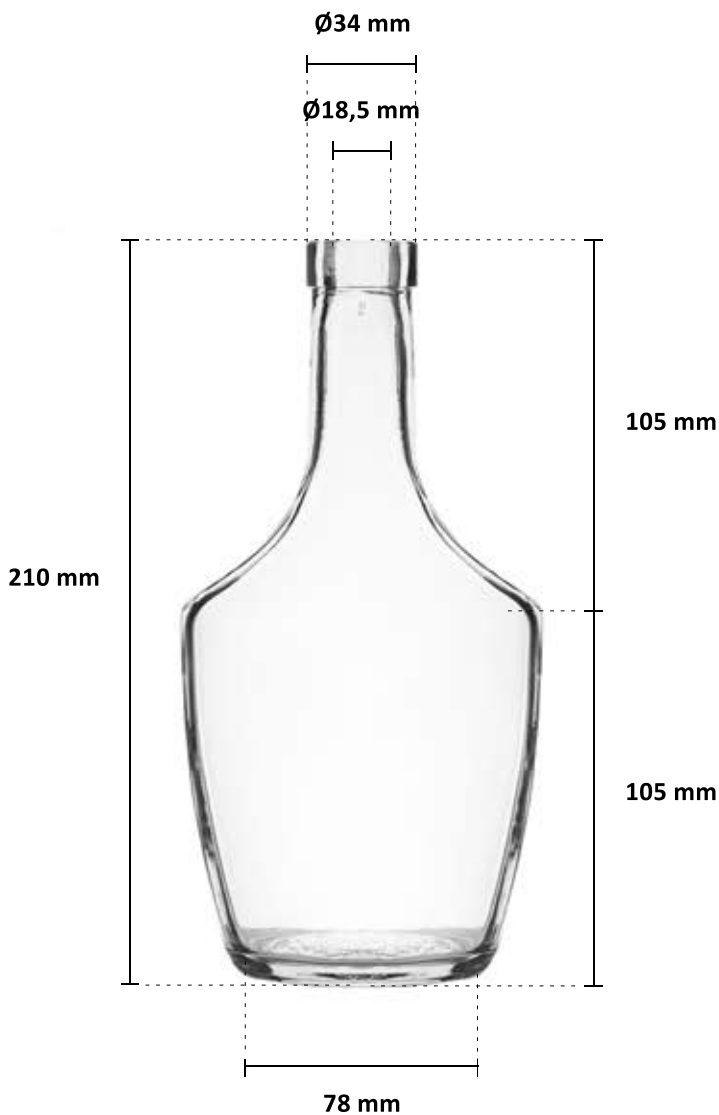

# Butelka **KONESER** 500 ml na korek

Materiał: **Szkło**

Pojemność: **500** ml

Wysokość: **21** cm

Szerokość: **7,8** cm

Średnica wlewu: **1,8** cm

Waga: **470** g