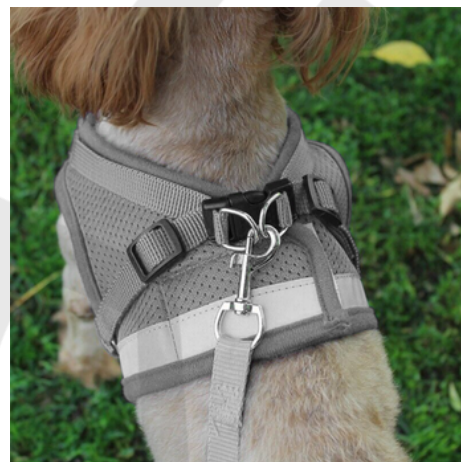

**SZELKI SPACEROWE regulowane bezuciskowe dla kota psa
ODBLASK + SMYCZ 120 cm - XS SZARE**

Galeria

Podmiot odpowiedzialny:
Shopivo Sp.z o.o.
Kościuszki 10B | 43-400 Cieszyn, Poland
NIP: 5482747503 | Tel. +48606882274
e-mail: office@shopivo.eu
Marka: EVI | EUIPO: 018884444
BDO: 000582762 | WEEE: 48997845