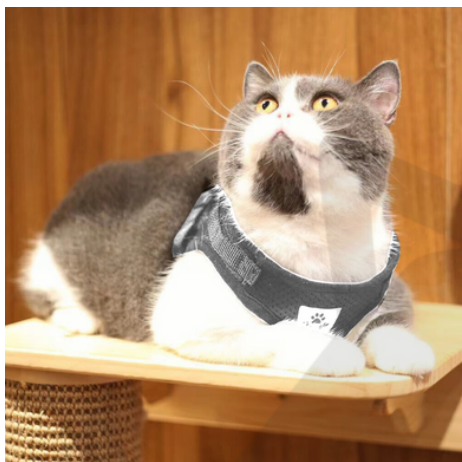

**SZELKI SPACEROWE regulowane bezuciskowe dla kota psa
ODBLASK + SMYCZ 120 cm - XS SZARE**

Galeria

Podmiot odpowiedzialny:
Shopivo Sp.z o.o.
Kościuszki 10B | 43-400 Cieszyn, Poland
NIP: 5482747503 | Tel. +48606882274
e-mail: office@shopivo.eu
Marka: EVI | EUIPO: 018884444
BDO: 000582762 | WEEE: 48997845