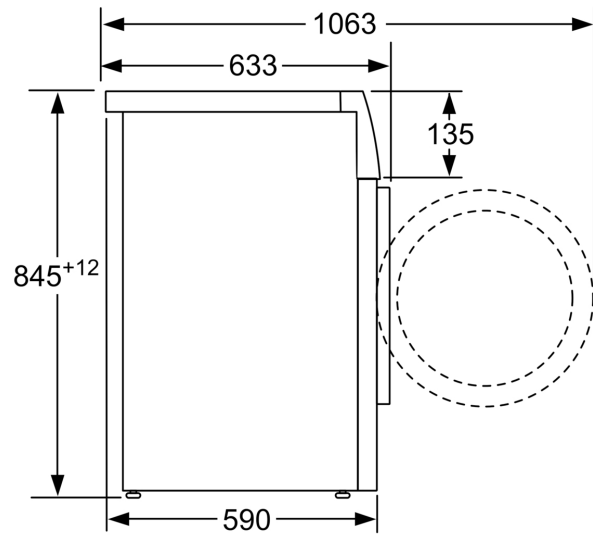

Informacje techniczne

- Pojemność bębna 65 l
- Średnica otworu wsadowego pralki 32 cm. Okno "Kolor i design drzwiczek: biało-czarny" z kątem otwarcia 171°
- Błat urządzenia nie daje się zdemontować.
- Wymiary (Wys. x Szer.): 84.5 cm x 59.8 cm
- Głębokość: 59.0 cm
- Głębokość razem z drzwiami: 63.3 cm
- Głębokość przy otwartych drzwiach: 106.3 cm

**Serie 4, Pralka ładowana od frontu, 8
kg, maks. 1200 obr./min.
WAN2415GPL**

wymiary w mm

wymiary w mm