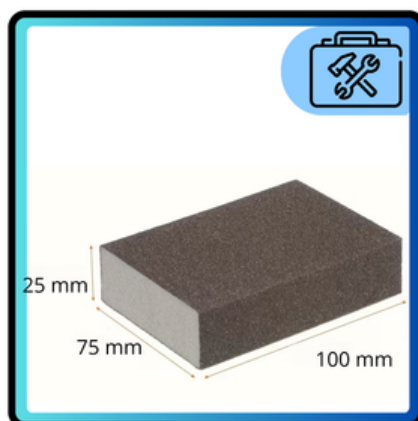

FastPackAge

Kostka Kłoczek Szlifierski Gąbka Ścierna do Szlifowania Gładzi Drewna P60

GALERIA

OPIS

Gąbka czterostronna z ziarnem węgla krzemu, odporna na złamania .

Przeznaczona do obróbki materiałów takich jak drewno, farby i metale, szpachle.

Idealnie nadaje się do szlifowania płaskich powierzchni i kątów.
Produkt wielokrotnego użytku (można go myć).

PARAMETRY

Wymiary: 100 x 70 x 25
mm Granulacja: P 60

Materiał ścierny: Węgiel krzemu
Ilość stron ściernych: 4
Ilość sztuk w zestawie : 1 szt