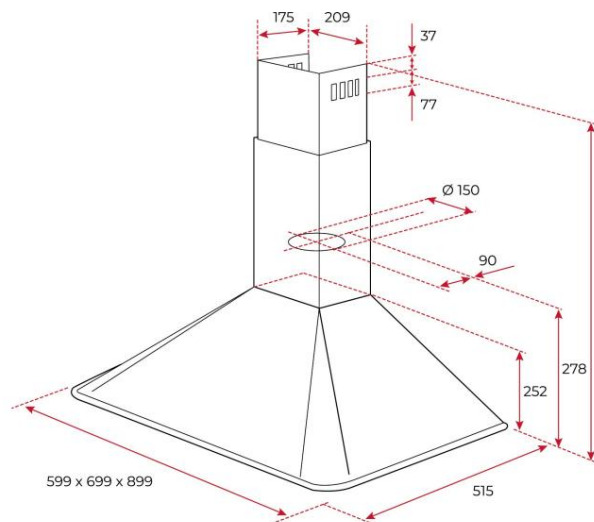

DOS 90.1 ATS Country

Style Edition. Okap ścienny z 3 prędkościami, 90 cm

PROJEKTOWY

ODNIESIENIE

NR REF.: 113010006

Numer katalogowy: 8434778010107

CECHY

Edycja w stylu wiejskim

Dekoracyjny kaptur piramidalny

Sterowanie elektroniczne

3 prędkości

Wolna wydajność wydechu (m³/h): 650

Maksymalna wydajność wydechu (m³/h): 603

Minimalna prędkość przepływu spalin (m³/h): 256

Maksymalny poziom hałasu przy prędkości (dBA): 66

Opcjonalny filtr węglowy: D5C

WYMIARY

Wysokość produktu (mm): 733-1148

Szerokość produktu (mm): 600/900

Głębokość produktu (mm): 500

Długość produktu (mm):

Masa netto (kg): 13,2

DANE TECHNICZNE