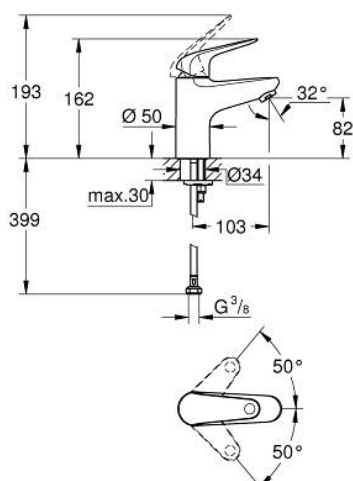

32 734 001 EUROECO BATERIA UMYWALKOWA, ROZMIAR S

OPIS PRODUKTU

- Colour: chrom
- montaż jednootworowy
- metalowa dźwignia
- GROHE Long-Life głowica ceramiczna 28 mm
- z ogranicznikiem temperatury
- GROHE Long-Life trwała powłoka
- osobne kanały wodne - brak kontaktu wody z ołowiem i niklem
- GROHE Water Saving mniejsze zużycie wody
- maksymalne natężenie przepływu (przy 3 barach): 5 l/min
- system szybkiego montażu
- bez zestawu odpływowego
- giętkie węże przyłączeniowe
- Wariant produktu: Professional

32 734 001 EUROECO BATERIA UMYWALKOWA, ROZMIAR S

ELEMENTY ZAMIENNE, lipca 2021 – now

1: lever (Numer zamówienia 48627000)

2: Głowica (Numer zamówienia 48518000)

3: Perlator (Numer zamówienia 48159000)

4: Przeciwzłącze śrubowe (Numer zamówienia 46249000)

5: Zestaw odpływowy z korkiem typu naciśnij - otwórz (Numer zamówienia 65807000)*

6: klucz nasadowy (Numer zamówienia 19017000)*

Aksesoria opcjonalne