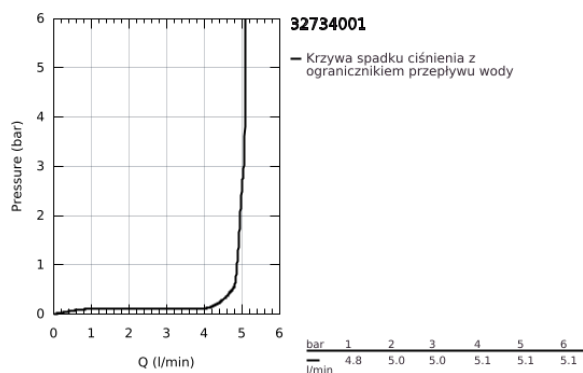

32 734 001 EUROECO BATERIA UMYWALKOWA, ROZMIAR S

OPIS PRODUKTU

- Colour: chrom
- montaż jednootworowy
- metalowa dźwignia
- GROHE Long-Life głowica ceramiczna 28 mm
- z ogranicznikiem temperatury
- GROHE Long-Life trwała powłoka
- osobne kanały wodne - brak kontaktu wody z ołowiem i niklem
- GROHE Water Saving mniejsze zużycie wody
- maksymalne natężenie przepływu (przy 3 barach): 5 l/min
- system szybkiego montażu
- bez zestawu odpływowego
- giętkie węże przyłączeniowe
- Wariant produktu: Professional

32 734 001 EUROECO BATERIA UMYWALKOWA, ROZMIAR S

ELEMENTY ZAMIENNE, lipca 2021 – now

1: lever (Numer zamówienia 48627000)

2: Głowica (Numer zamówienia 48518000)

3: Perlator (Numer zamówienia 48159000)

4: Przeciwzłącze śrubowe (Numer zamówienia 46249000)