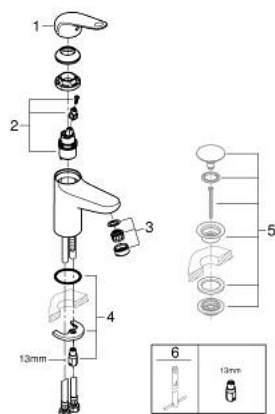

32 734 001 EUROECO BATERIA UMYWALKOWA, ROZMIAR S

OPIS PRODUKTU

- Colour: chrom
- montaż jednootworowy
- metalowa dźwignia
- GROHE Long-Life głowica ceramiczna 28 mm
- z ogranicznikiem temperatury
- GROHE Long-Life trwała powłoka
- osobne kanały wodne - brak kontaktu wody z ołowiem i niklem
- GROHE Water Saving mniejsze zużycie wody
- maksymalne natężenie przepływu (przy 3 barach): 5 l/min
- system szybkiego montażu
- bez zestawu odpływowego
- giętkie węże przyłączeniowe
- Wariant produktu: Professional

32 734 001 EUROECO BATERIA UMYWALKOWA, ROZMIAR S

ELEMENTY ZAMIENNE, lipca 2021 – now

1: lever (Numer zamówienia 48627000)

2: Głowica (Numer zamówienia 48518000)

3: Perlator (Numer zamówienia 48159000)

4: Przeciwzłącze śrubowe (Numer zamówienia 46249000)

5: Zestaw odpływowy z korkiem typu naciśnij - otwórz (Numer zamówienia 65807000)*

6: klucz nasadowy (Numer zamówienia 19017000)*

Aksesoria opcjonalne