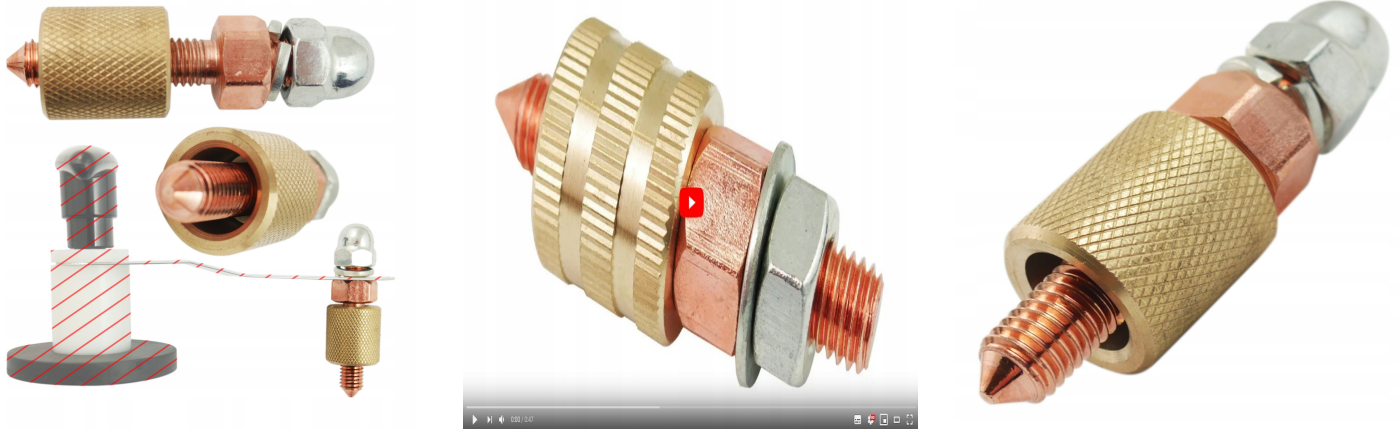

# Szybka Masa punktowa Spotter do zgrzewarki

### Opis Produktu

W zestawie:

Uchwyt szybkiej masy - 1szt.

Sposób użycia:

Przykładamy masę oraz np. trójkąt z młotkiem do elementu obrabianego. Naciskamy spust tak jak byśmy chcieli trójkąt przygrzać. Uchwyt szybkiej masy się przygrzeje, następnie skręcamy nakrętkę by zgrzew się nie urwał podczas pracy i gotowe.

### Parametry Techniczne

Parametr	Wartość
Kod producenta	Masa do zgrzewarki spotter
Marka	Schwarz Werkzeuge
Waga produktu z opakowan	0.2
EAN (GTIN)	5904507003913

Stan

Nowy