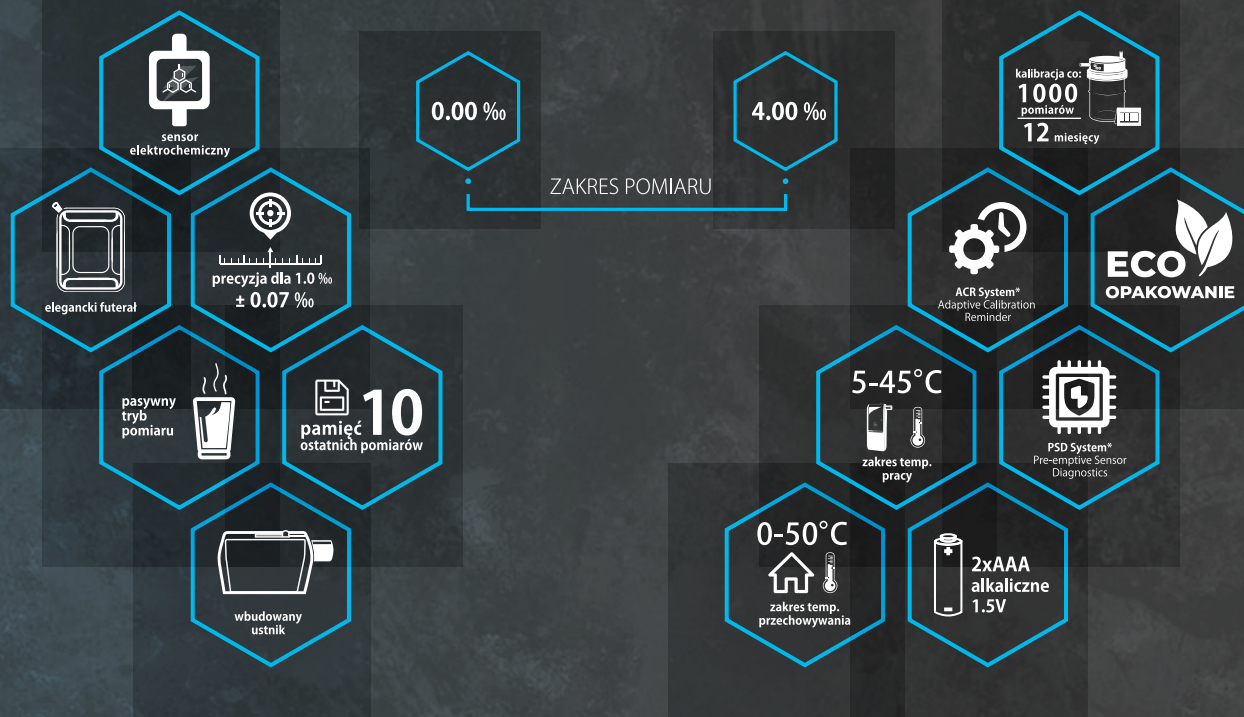

SPECYFIKACJA TECHNICZNA

Więcej urządzeń znajdziesz na naszej stronie:

promiler.com

CENTRALA POZNAŃ

ul. Głogowska 277
60-104 Poznań, Polska
tel/fax (+48 61) 666 1 222
kom. 609 444 454
info@promiler.pl

ODDZIAŁ WARSZAWA

ul. Pileckiego 59 / 12B
02-781 Warszawa, Polska
tel/fax (+48 22) 376 25 44
warszawa@promiler.pl

64,5 g z bateriami