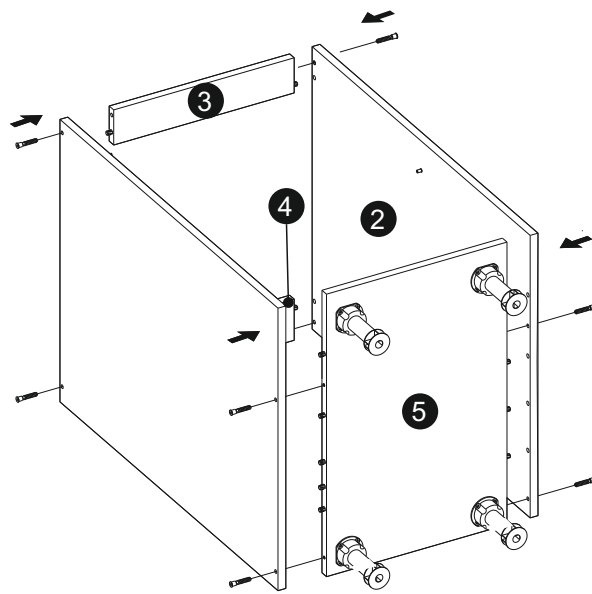

DS-1N-2W-45-72

30 min

	DLUGOŚĆ LENGTH LÄNGE LONGUEUR	SZEROKOŚĆ WIDTH BREITE LARGEUR	GRUBOŚĆ THICKNESS STÄRKE GROSSEUR	ILOŚĆ QUANTITY ANZAHL QUANTITÉ	KOD CODE CODE CODE	PACZKA BOX SCHACHTEL BOÎTE
1	720	508	18	1		
2	720	508	18	1		
3	413	100	18	1		
4	413	100	18	1		
5	413	504	18	1		
6	284	446	18	1		
7	284	446	18	1		
8	140	446	18	1		
9	715	431	3	1		