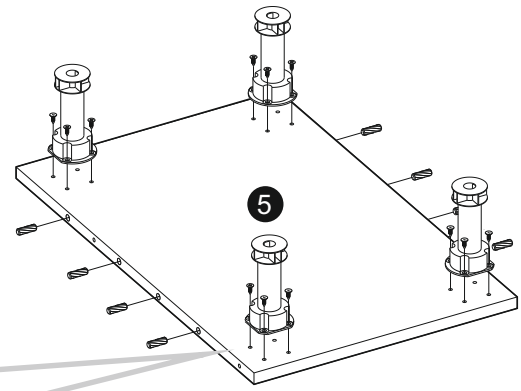

DS-1N-2W-45-72

30 min

	DLUGOŚĆ LENGTH LÄNGE LONGUEUR	SZEROKOŚĆ WIDTH BREITE LARGEUR	GRUBOŚĆ THICKNESS STÄRKE GROSSEUR	ILOŚĆ QUANTITY ANZAHL QUANTITÉ	KOD CODE CODE CODE	PACZKA BOX SCHACHTEL BOÎTE
1	720	508	18	1		
2	720	508	18	1		
3	413	100	18	1		
4	413	100	18	1		
5	413	504	18	1		
6	284	446	18	1		
7	284	446	18	1		
8	140	446	18	1		
9	715	431	3	1		