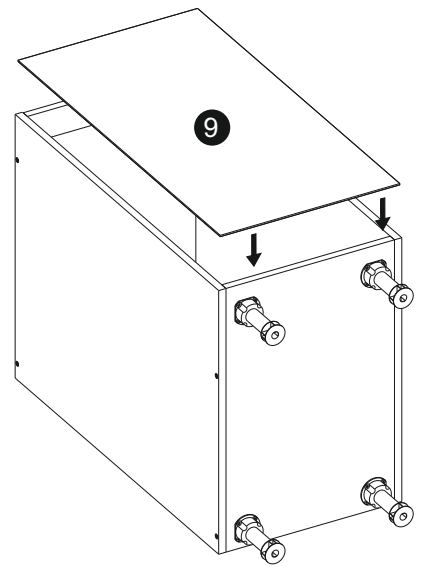

DS-1N-2W-45-72

30 min

	DLUGOŚĆ LENGTH LÄNGE LONGUEUR	SZEROKOŚĆ WIDTH BREITE LARGEUR	GRUBOŚĆ THICKNESS STÄRKE GROSSEUR	ILOŚĆ QUANTITY ANZAHL QUANTITÉ	KOD CODE CODE CODE	PACZKA BOX SCHACHTEL BOÎTE
1	720	508	18	1		
2	720	508	18	1		
3	413	100	18	1		
4	413	100	18	1		
5	413	504	18	1		
6	284	446	18	1		
7	284	446	18	1		
8	140	446	18	1		
9	715	431	3	1		