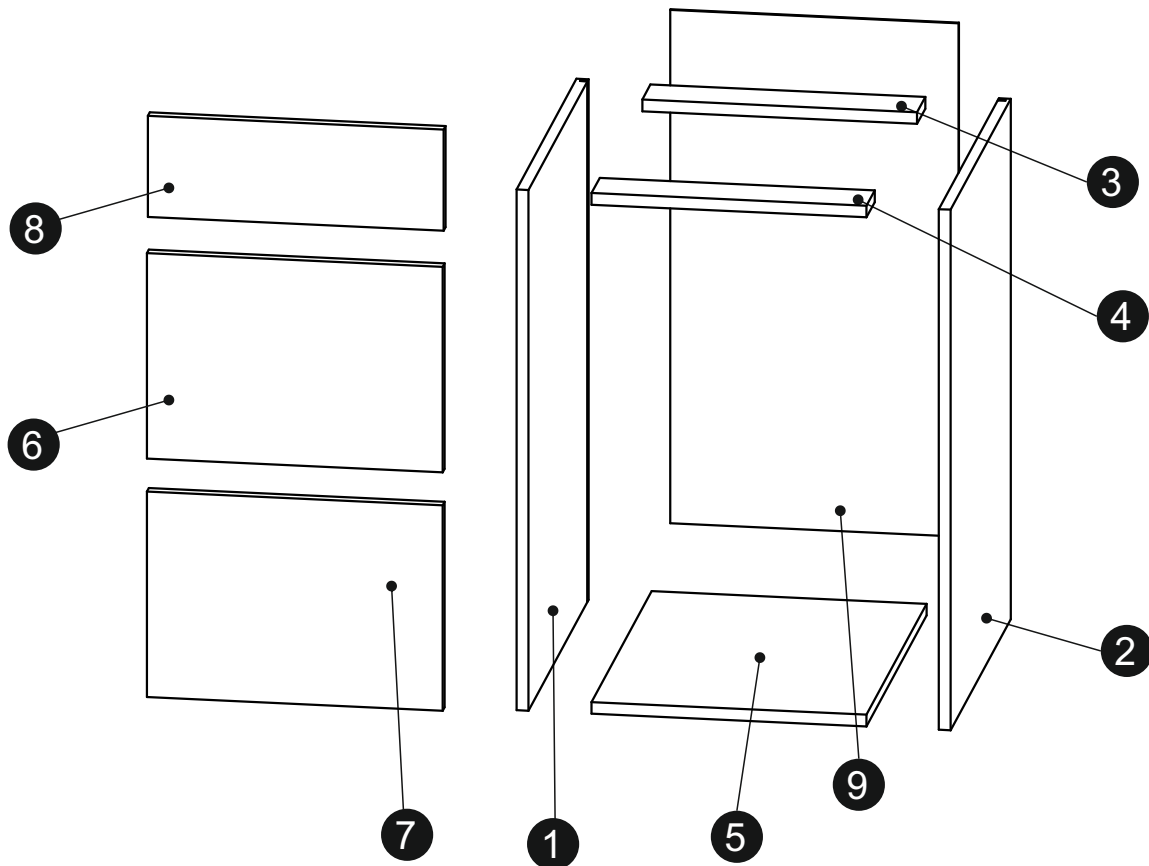

DS-1N-2W-45-72

30 min

	DLUGOŚĆ LENGTH LÄNGE LONGUEUR	SZEROKOŚĆ WIDTH BREITE LARGEUR	GRUBOŚĆ THICKNESS STÄRKE GROSSEUR	ILOŚĆ QUANTITY ANZAHL QUANTITÉ	KOD CODE CODE CODE	PACZKA BOX SCHACHTEL BOÎTE
1	720	508	18	1		
2	720	508	18	1		
3	413	100	18	1		
4	413	100	18	1		
5	413	504	18	1		
6	284	446	18	1		
7	284	446	18	1		
8	140	446	18	1		
9	715	431	3	1		