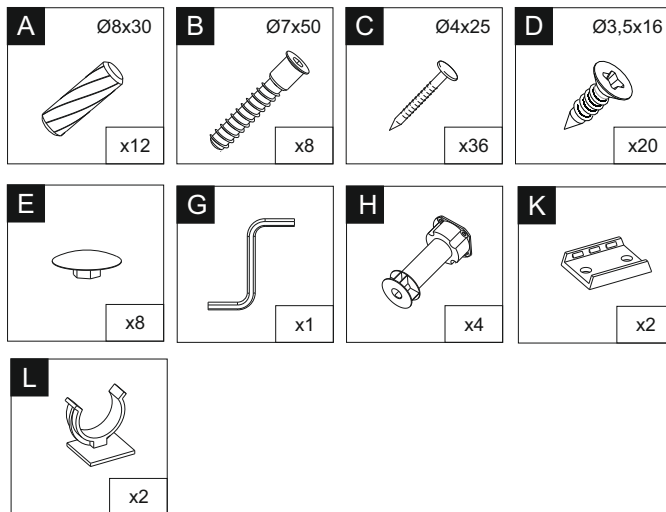

DS-1N-2W-45-72

30 min

	DLUGOŚĆ LENGTH LÄNGE LONGUEUR	SZEROKOŚĆ WIDTH BREITE LARGEUR	GRUBOŚĆ THICKNESS STÄRKE GROSSEUR	ILOŚĆ QUANTITY ANZAHL QUANTITÉ	KOD CODE CODE CODE	PACZKA BOX SCHACHTEL BOÎTE
1	720	508	18	1		
2	720	508	18	1		
3	413	100	18	1		
4	413	100	18	1		
5	413	504	18	1		
6	284	446	18	1		
7	284	446	18	1		
8	140	446	18	1		
9	715	431	3	1		