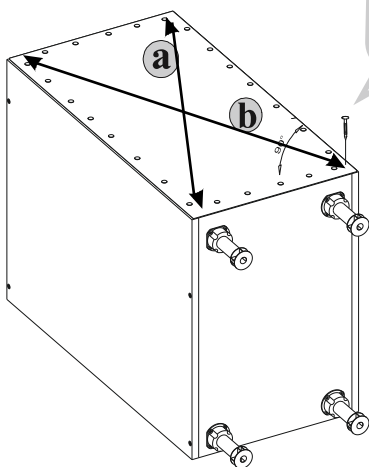

DS-1N-2W-45-72

30 min

	DLUGOŚĆ LENGTH LÄNGE LONGUEUR	SZEROKOŚĆ WIDTH BREITE LARGEUR	GRUBOŚĆ THICKNESS STÄRKE GROSSEUR	ILOŚĆ QUANTITY ANZAHL QUANTITÉ	KOD CODE CODE CODE	PACZKA BOX SCHACHTEL BOÎTE
1	720	508	18	1		
2	720	508	18	1		
3	413	100	18	1		
4	413	100	18	1		
5	413	504	18	1		
6	284	446	18	1		
7	284	446	18	1		
8	140	446	18	1		
9	715	431	3	1		