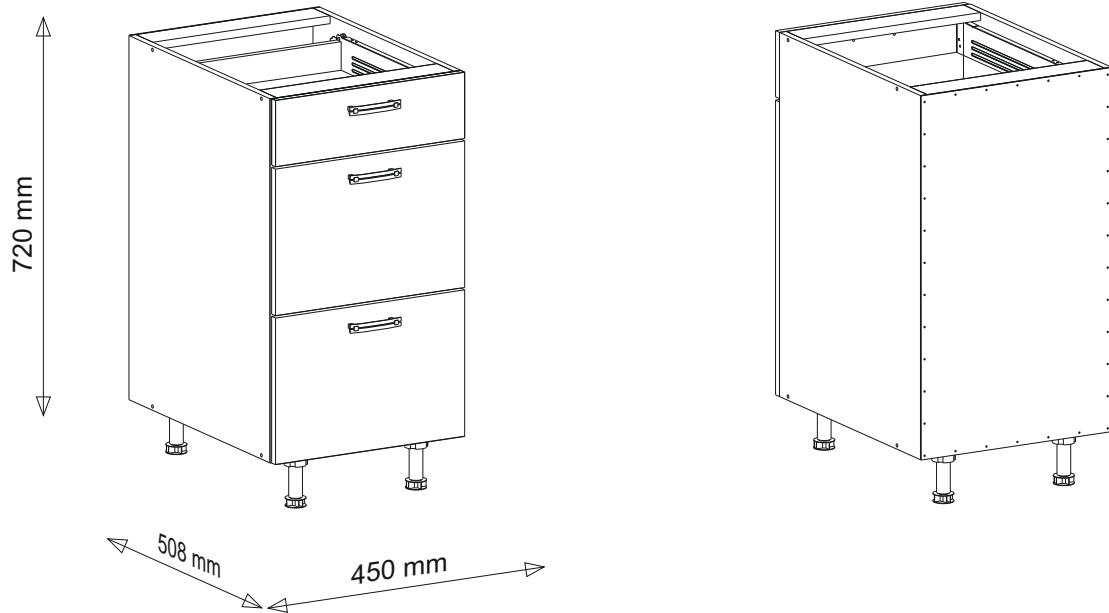

DS-1N-2W-45-72

30 min

	DLUGOŚĆ LENGTH LÄNGE LONGUEUR	SZEROKOŚĆ WIDTH BREITE LARGEUR	GRUBOŚĆ THICKNESS STÄRKE GROSSEUR	ILOŚĆ QUANTITY ANZAHL QUANTITÉ	KOD CODE CODE CODE	PACZKA BOX SCHACHTEL BOÎTE
1	720	508	18	1		
2	720	508	18	1		
3	413	100	18	1		
4	413	100	18	1		
5	413	504	18	1		
6	284	446	18	1		
7	284	446	18	1		
8	140	446	18	1		
9	715	431	3	1		