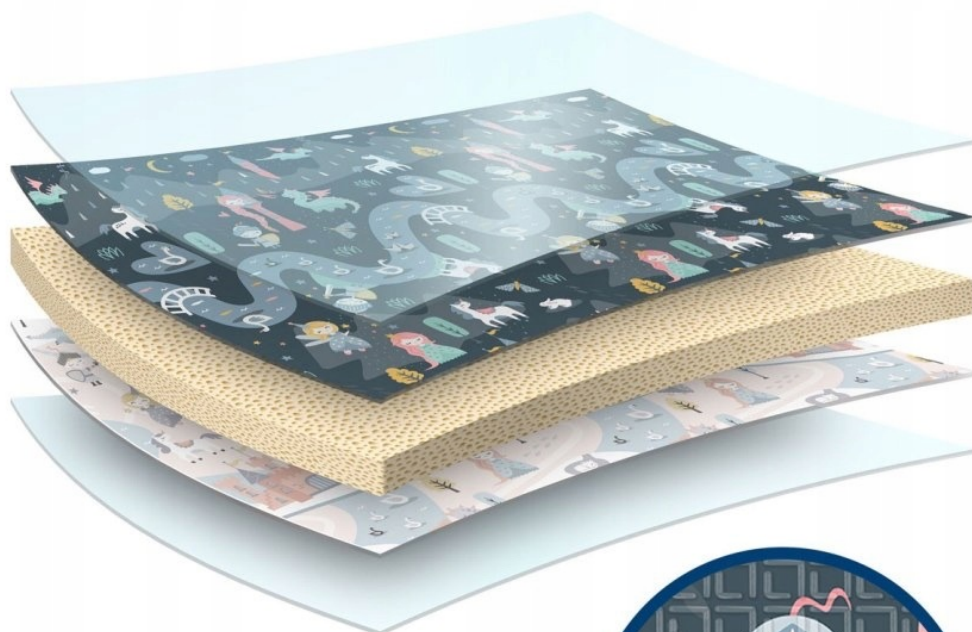

Twoje Dziecko Zastępuje na Bezpieczną Przestrzeń do Zabawy i Nauki 😊

✓ Dla Kogo ❤️ 🙌

▶ Mata Nukido to idealne rozwiązanie dla rodziców, którzy cenią połączenie bezpieczeństwa, funkcjonalności i pięknego designu ✨
Stworzona specjalnie dla dzieci w każdym wieku – od niemowląt uczących się raczkowania, przez maluchy stawiające pierwsze

kroki, aż po przedszkolaki potrzebujące przestrzeni do aktywnych zabaw 🏃‍♀️ Dzięki dwustronności i przemyślanemu wzorowi, mata rośnie razem z Twoim dzieckiem 😊

✓ **Bezpieczeństwo Przede Wszystkim** 🛡️

▶ Gruba pianka XPE (aż 1 cm!) skutecznie amortyzuje upadki na twarde podłoże, chroniąc główkę i kolanka Twojego malucha ❤️
Produkt spełnia najbardziej rygorystyczne europejskie normy

nastroju i potrzeb dziecka 🙌 Mata błyskawicznie się składa dzięki specjalnym wytłoczeniom, zajmuje minimum miejsca i możesz ją zabrać wszędzie – na piknik 🌂 do babci, na wakacje ✈️ Wodoodporna powierzchnia czyści się jednym ruchem wilgotną szmatką 🌧️

✓ Specyfikacja ⚙️

- i Wymiary: 200 x 150 cm
- i Grubość: 1 cm
- i Materiał: pianka XPE
- i Strony: dwustronna z unikalnymi wzorami
- i Funkcje: składana, antypoślizgowa, wodoodporna

-  Bezpieczeństwo: bez BPA, PVC, ftalanów, formamidu
-  Certyfikaty: CE, EN71-1, EN71-2, EN71-3
-  Właściwości: termoizolacyjna, antyalergiczna
-  Czyszczenie: wilgotną szmatką lub pod bieżącą wodą
-  Opakowanie: kolorowany karton idealny na prezent
-  Design: zaprojektowana przez absolwentkę ASP Gdańsk