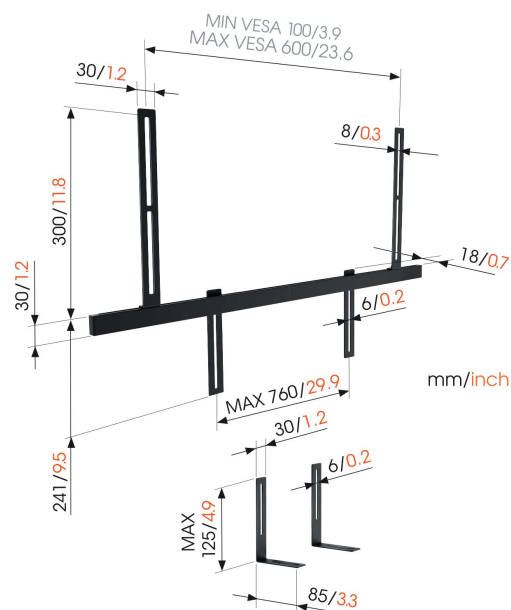

SOUND 3550 Uchwyt soundbar

Kluczowe atuty

- Idealnie pasuje do Sonos Arc, Sonos Arc Ultra i Beam
- Prosty sposób na stworzenie najlepszej pozycji do słuchania
- Dźwięk obraca się wraz z telewizorem
- Easy levelling and installation

Zamocuj soundbar na obrotowym uchwycie Vogel's, aby cieszyć się najlepszymi doznaniem audiowizualnymi. Uniwersalny uchwyt do soundbara do najpopularniejszych marek sprzętu audio

SOUND 3550 jest dokładnie tym, czego potrzebujesz, aby oglądać telewizję pod każdym kątem bez utraty jakości dźwięku. Zalecamy potączyć uchwyt do soundbara z obrotowym uchwytem ściennym do telewizora Vogel's.

SOUND 3550 Uchwyt soundbar

Specyfikacja

Maks. nośność (kg)	6.5
Maks. nośność (Lbs)	14.33
Regulacja wysokości	Tak
Kabeldoorvoersysteem	Organizer do kabli
Poziomica w zestawie	Nie
Model głośników	Bose SoundTouch 300/700 Sonos Arc Sonos Arc Ultra Sonos Beam Sonos PLAYBAR Uniwersalny
Numer artykułu (SKU)	8153550
Kod EAN pojedynczego opakowania	8712285343582
Kolor	Czarny
Certyfikaty	TÜV
Certyfikat TÜV	Tak
Gwarancja	5-letnia