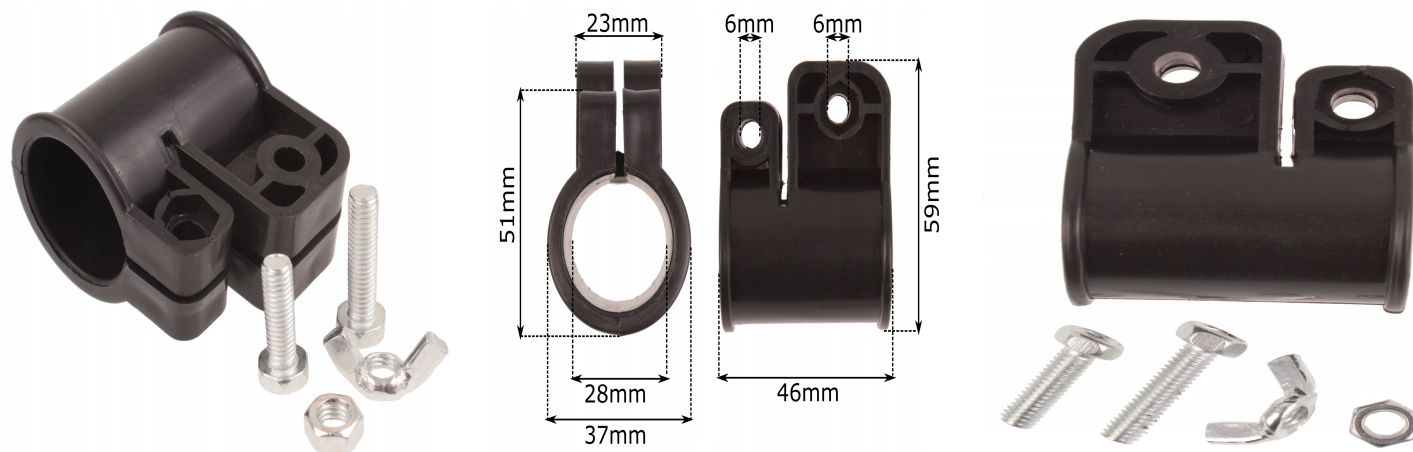

Uchwyt mocowanie szelek rura 28 mm komplet

Galeria Produktu

Opis Produktu

Brak opisu

Parametry Techniczne

Parametr	Wartość
Marka	LSP
Typ	szelka do kosy
EAN (GTIN)	5903794711624
Kod producenta	50-047
Stan	Nowy